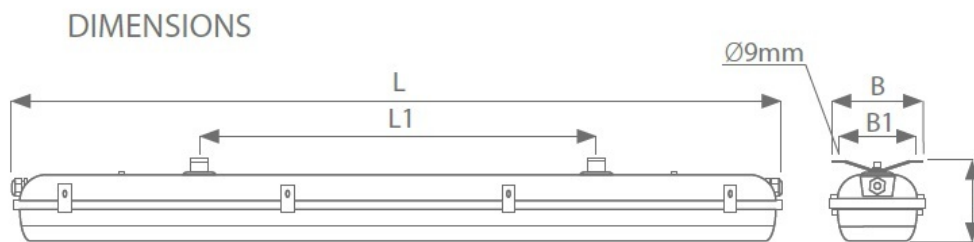

Materiale folosite:

Carcasa: policarbonat stabilizat UV

Dispersor: policarbonat stabilizat UV

Tava de montaj: foaie de otel galvanizat, vopsita cu pulbere

Cleme: otel inoxidabil

Caracteristici tehnice :

Putere LED: 20,4W

** Economie de consum energetic comparativ cu alti producatori de corpuri de iluminat T8 standard presupunand un flux luminos egal al dispozitivelor comparate

Dimensiuni:

TYPE	L	L1	B	B1	H
EXL210LED-0600	673	450	190	160	134
EXL210LED-1200	1283	660	190	160	134
EXL210LED-1500	1583	900	190	160	134