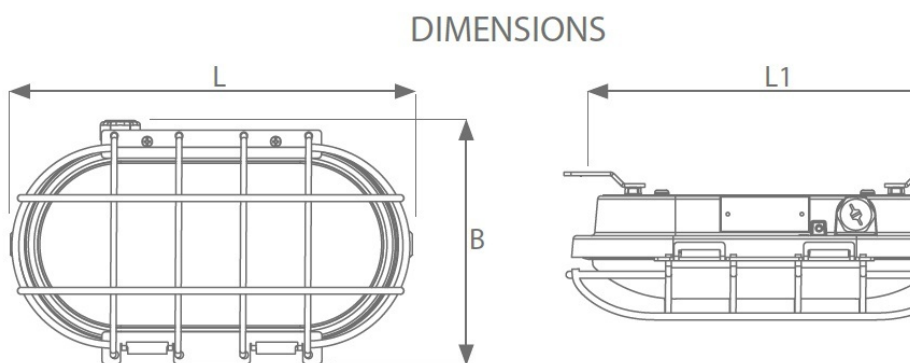

ATM LIGHTING CORP DE ILUMINAT ANTIEX LED 20W R

Corp de iluminat LED destinat pentru functionarea in zonele industriale cu potential exploziv cum ar fi subteran, petroliere, rafinarii, benzinarii etc., conceput pentru zonele 1,21 si 2,22. Corp de iluminat de dimensiuni compact coridoare sau camere mici echipat cu grilaj de protectie din otel inclus.

Materiale folosite:
 Carcasă: aluminiu turnat
 Dispersor: sticla securizata (rosie) cu grilaj de protecție din otel

Caracteristici tehnice :
 Sursa de iluminat: LED
 Clasa de protecție modul: I
 Grad de protecție: IP66; IK08;
 Temperatura mediului ambiant: de la -30 ° C până la + 40 ° C
 Putere LED: 20W
 Durata de viață: > 50.000h
 Tensiune de alimentare: 230V
 Certificare: ATEX in progress

Dimensiuni:

TYPE	L	L1	B	H
0403.24 LED	350	318	210	125

Distributie luminoasa:

PHOTOMETRY

Accesorii:
 Modul EX LED (0403.24 LED 10-110); garnitura (0403.24 LED 10-120); dispersor (0403.24 LED 10-130)

Pret: 4 189,51 lei (TVA inclus)