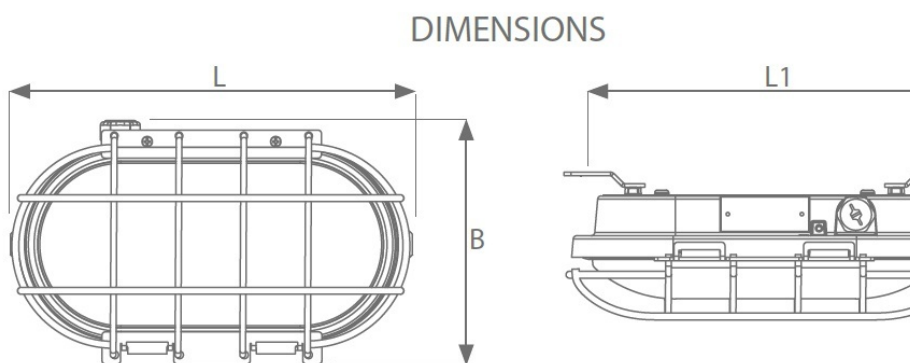

ATM LIGHTING CORP DE ILUMINAT ANTIEX LED 20W R

Corp de iluminat LED destinat pentru functionarea in zonele industriale cu potential exploziv cum ar fi subteran, petroliere, rafinarii, benzinarii etc., conceput pentru zonele 1,21 si 2,22. Corp de iluminat de dimensiuni compact coridoare sau camere mici echipat cu grilaj de protectie din otel inclus.

Materiale folosite:
 Carcasă: aluminiu turnat
 Dispersor: sticla securizata (rosie) cu grilaj de protecție din otel

Caracteristici tehnice :
 Sursa de iluminat: LED
 Clasa de protecție modul: I
 Grad de protecție: IP66; IK08;
 Temperatura mediului ambiant: de la -30 ° C până la + 40 ° C
 Putere LED: 20W
 Durata de viață: > 50.000h
 Tensiune de alimentare: 230V
 Certificare: ATEX in progress

Dimensiuni:

TYPE	L	L1	B	H
0403.24 LED	350	318	210	125

Distributie luminoasa:

PHOTOMETRY

Accesorii:
 Modul EX LED (0403.24 LED 10-110); garnitura (0403.24 LED 10-120); dispersor (0403.24 LED 10-130)

Pret: 4 193,64 lei (TVA inclus)