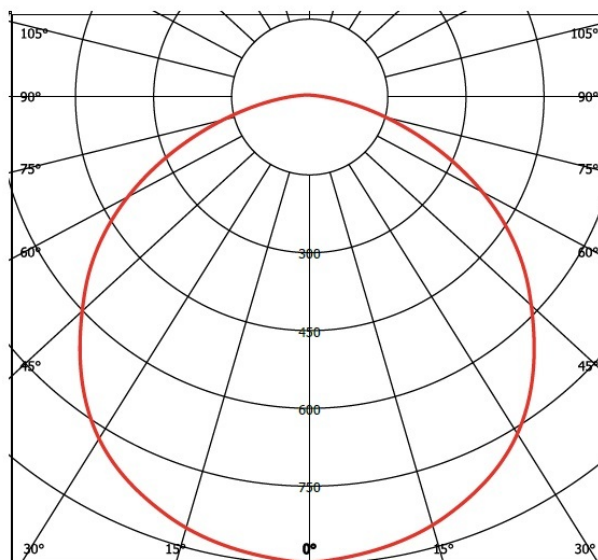

Dimensiuni:

TYPE	L	L1	B	H
0403.24 LED	350	318	210	125

Distributie luminoasa:

PHOTOMETRY

Accesorii:
 Modul EX LED (0403.24 LED 10-110); garnitura (0403.24 LED 10-120); dispersor (0403.24 LED 10-130)

Pret: 4 193,64 lei (TVA inclus)