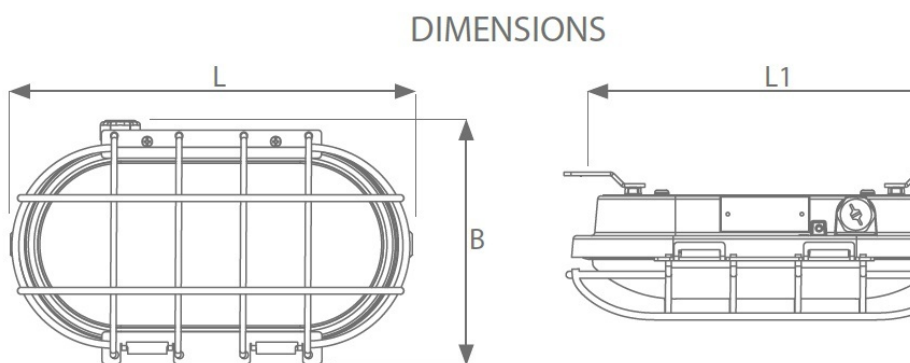

### ATM LIGHTING CORP DE ILUMINAT ANTIEX LED 20W G

Corp de iluminat LED destinat pentru functionarea in zonele industriale cu potential exploziv cum ar fi subteran, petroliere, rafinarii, benzinarii etc., conceput pentru zonele 1,21 si 2,22. Corp de iluminat de dimensiuni compact coridoare sau camere mici echipat cu grilaj de protectie din otel inclus.

**Materiale folosite:**  
 Carcasă: aluminiu turnat  
 Dispersor: sticla securizata (verde) cu grilaj de protecție din otel

**Caracteristici tehnice :**  
 Sursa de iluminat: LED  
 Clasa de protecție modul: I  
 Grad de protecție: IP66; IK08;  
 Temperatura mediului ambiant: de la -30 ° C până la + 40 ° C  
 Putere LED: 20W  
 Durata de viață: > 50.000h  
 Tensiune de alimentare: 230V  
 Certificare: ATEX in progress

Dimensiuni:

TYPE	L	L1	B	H
0403.24 LED	350	318	210	125

Distributie luminoasa: