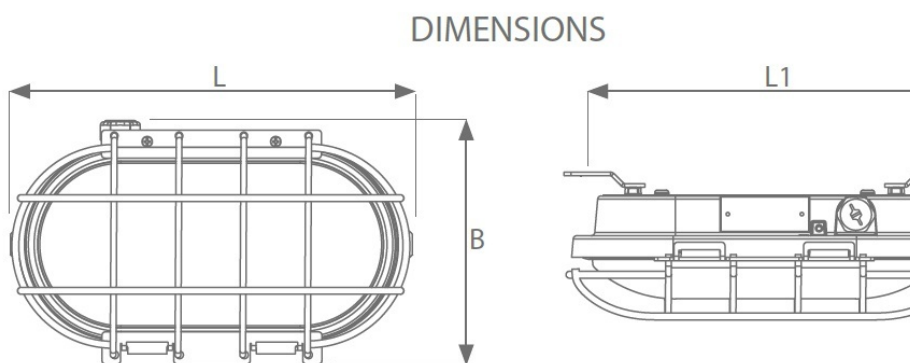

ATM LIGHTING CORP DE ILUMINAT LED ANTIEX COMPACT 20W G

Corp de iluminat LED destinat pentru functionarea in zonele industriale cu potential exploziv cum ar fi subteran, petroliere, rafinarii, benzinarii etc., conceput pentru zonele 1,21 si 2,22. Corp de iluminat de dimensiuni compact coridoare sau camere mici echipat cu grilaj de protectie din otel inclus.

Materiale folosite:
 Carcasă: aluminiu turnat
 Dispersor: sticla securizata (verde) cu grilaj de protecție din otel

Caracteristici tehnice :
 Sursa de iluminat: LED
 Clasa de protecție modul: I
 Grad de protecție: IP66; IK08;
 Temperatura mediului ambiant: de la -30 ° C până la + 40 ° C
 Putere LED: 20W
 Durata de viață: > 50.000h
 Tensiune de alimentare: 230V
 Certificare: ATEX in progress

Dimensiuni:

TYPE	L	L1	B	H
0403.24 LED	350	318	210	125

Distributie luminoasa:

PHOTOMETRY

Accesorii:
 Modul EX LED (0403.24 LED 10-110); garnitura (0403.24 LED 10-120); dispersor (0403.24 LED 10-130)

Pret: 4 193,64 lei (TVA inclus)