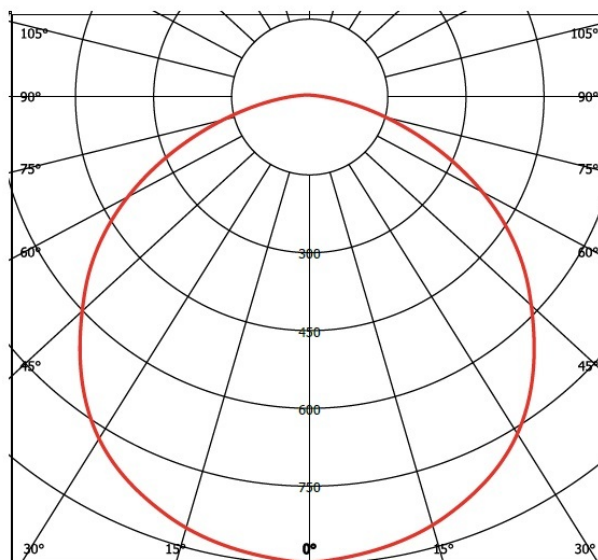

Dimensiuni:

TYPE	L	L1	B	H
0403.24 LED	350	318	210	125

Distributie luminoasa:

PHOTOMETRY

Accesorii:
 Modul EX LED (0403.24 LED 10-110); garnitura (0403.24 LED 10-120); dispersor (0403.24 LED 10-130)

Pret: 4 192,72 lei (TVA inclus)