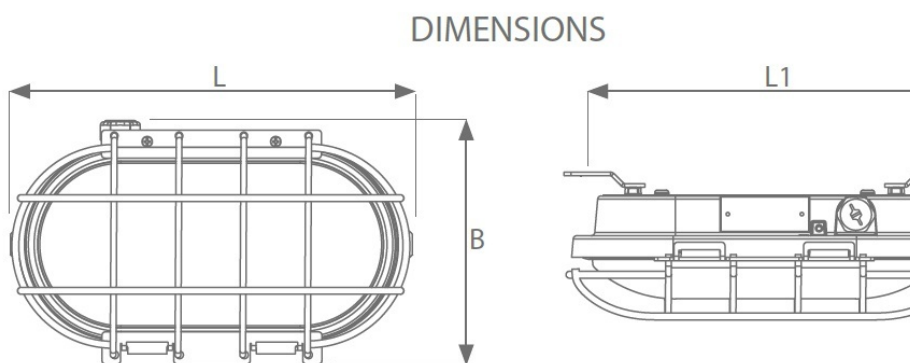

ATM LIGHTING CORP DE ILUMINAT ANTIEX COMPACT LED 20W

Corp de iluminat LED destinat pentru functionarea in zonele industriale cu potential exploziv cum ar fi subteran, petroliere, rafinarii, benzinarii etc., conceput pentru zonele 1,21 si 2,22. Corp de iluminat de dimensiuni compact coridoare sau camere mici echipat cu grilaj de protectie din otel inclus.

Materiale folosite:
 Carcasă: aluminiu turnat
 Dispersor: sticla securizata (transparenta) cu grilaj de protecție din otel

Caracteristici tehnice :
 Sursa de iluminat: LED
 Clasa de protecție modul: I
 Grad de protecție: IP66; IK08;
 Temperatura mediului ambiant: de la -30 ° C până la + 40 ° C
 Putere LED: 20W
 Durata de viață: > 50.000h
 Tensiune de alimentare: 230V
 Certificare: ATEX in progress

Dimensiuni:

TYPE	L	L1	B	H
0403.24 LED	350	318	210	125

Distributie luminoasa:

PHOTOMETRY

Accesorii:
 Modul EX LED (0403.24 LED 10-110); garnitura (0403.24 LED 10-120); dispersor (0403.24 LED 10-130)

Pret: 4 192,72 lei (TVA inclus)