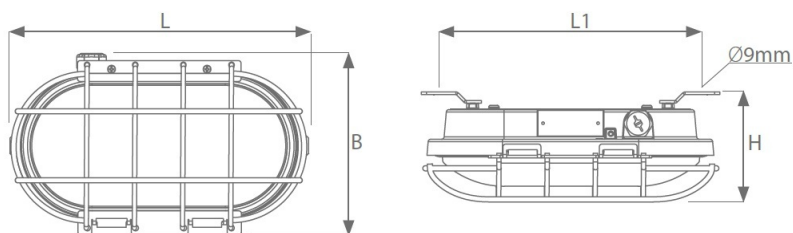

Materiale folosite:

CarcasĂ: aluminiu turnat

Dispensur: sticla securizata (transparenta) cu grilaj de protecÈie din otel

Caracteristici tehnice :

Sursa de iluminat: LED

Clasa de protecÈie modul: I

Grad de protecÈie: IP66; IK08;

Temperatura mediului ambiant: de la -30 ° C pânĂ la + 40 ° C

Putere LED: 20W

Durata de viaÈĂ: > 50.000h

Tensiune de alimentare: 230V

Certificare: ATEX in progress

Dimensiuni:

DIMENSIONS

TYPE	L	L1	B	H
0403.24 LED	350	318	210	125