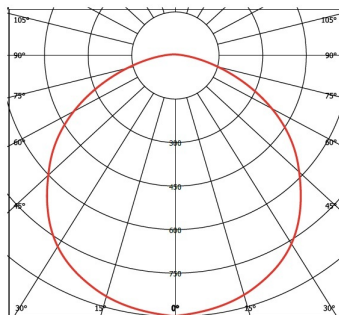

PHOTOMETRY

Accesorii:

Modul EX LED (0403.24 LED 10-110); garnitura (0403.24 LED 10-120); dispensur (0403.24 LED 10-130)