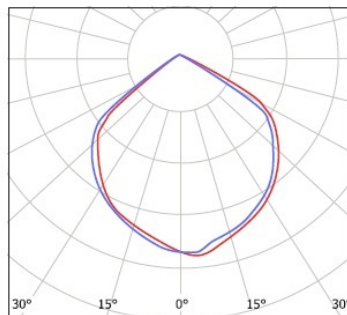

PHOTOMETRY

Accesorii:

Grila de protectie (PLFS LED 10-130); reflector pentru distributia largă a fluxului luminos pentru exterior (10-150); suport de fixare pentru tub de 2 1/2 " (PLFS 20-120)

Pret: 7 612,32 lei (TVA inclus)

Detalii online: <https://www.materialelectrice.ro/atm-lighting-plfs-led-50w>