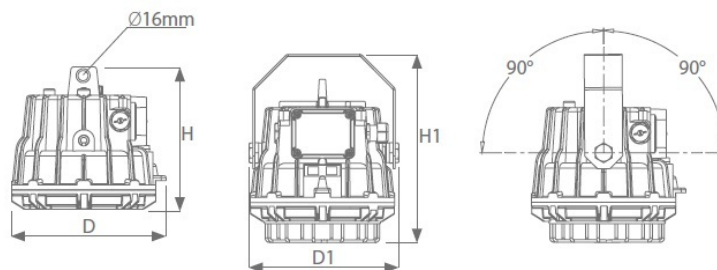

Materiale folosite:  
 Carcasă: aluminiu turnat  
 Dispersor: sticla borosilicata

Caracteristici tehnice :  
 Sursa de iluminat: LED  
 Clasa de protecție modul: I  
 Grad de protecție: IP66; IK08; Cri: 80  
 Temperatura mediului ambiant: de la -40 ° C până la + 50 ° C  
 Putere LED: 50W  
 Durata de viață: > 70.000h  
 Flux luminos: 5000 lm  
 Temperatura de culoare: 4500K  
 Tensiune de alimentare: 90-305 V curent alternativ; 127-130 V curent continuu  
 Diametru cablu: Ø mm 6-15  
 Certificare: EXA 14 ATEX 0028

Dimensiuni:

#### DIMENSIONS

TYP   TYPE	D	D1	H	H1
PLFS LED	245	235	225	300

Distributie luminoasa: