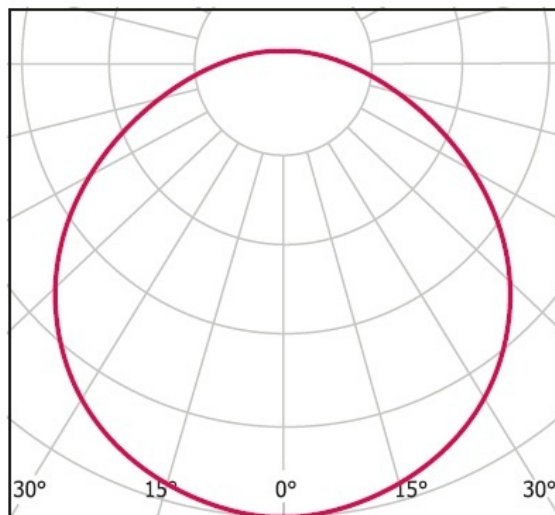

Dimensiuni:

DIMENSIONS

TYPE	L	H	H1
LED	175	320	345

Distributie luminoasa:

PHOTOMETRY

Accesorii:
Grila de protectie

Pret: 2 856,49 lei (TVA inclus)

Detalii online: <https://www.materialelectrice.ro/atm-lighting-plfm-led-20w-26700>