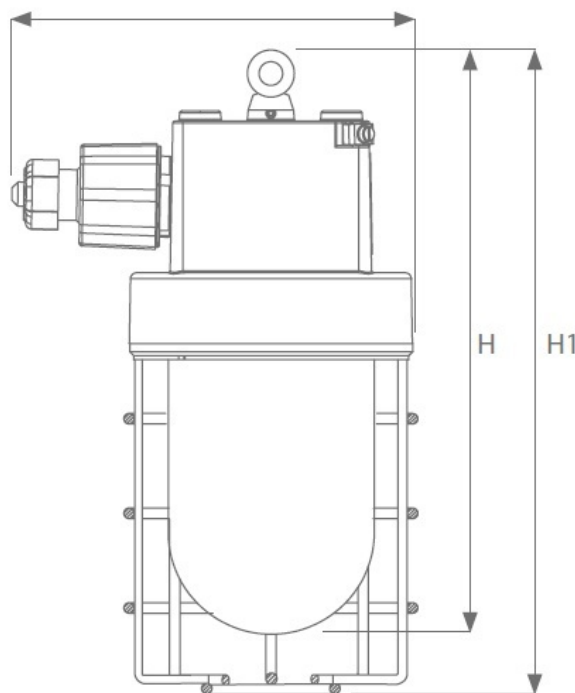

ATM LIGHTING CORP DE ILUMINAT LED ANTIEXPLOZIE PLFM LED 20W

Corp de iluminat LED destinat pentru functionarea in zonele industriale cu potential exploziv cum ar fi platformele petroliere, rafinarii, benzinarii etc., conceput pentru zonele 1,21 si 2,22. Corpul de iluminat poate fi echipat cu un suport pentru montarea rapida pe stalp si grila de protectie disponibila ca optiune.

Materiale folosite:
Carcasă: aluminiu turnat
Dispersor: sticla borosilicata

Caracteristici tehnice :
Sursa de iluminat: LED
Tensiune de alimentare 230V
Clasa de protecție modul: I; IK08
Clasa de temperatură: T6
Grad de protecție: IP66
Putere LED 20W
Flux luminos : 1300 lm
Durata de viață: > 50.000h
Montaj posibil: suspendat, perete, tavan stalp/teava
Temperatura mediului ambiant : de la -20 ° C până la + 40 ° C
Temperatura maxima (praf): 80 ° C
Conexiune conductor: 5x2,5 mmp
Diametru cablu: Ø mm 6-15
Certificare: EXA 14 ATEX 0056X

Dimensiuni:

DIMENSIONS

TYPE	L	H	H1
LED	175	320	345

Distributie luminoasa:

PHOTOMETRY

Accesorii:
Grila de protectie

Pret: 2 856,49 lei (TVA inclus)

Detalii online: <https://www.materialelectrice.ro/atm-lighting-plfm-led-20w-26700>