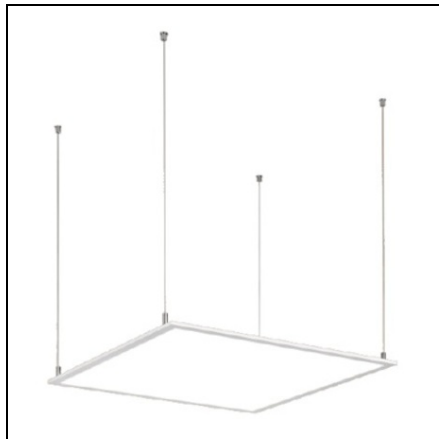

**SCHRACK LED PANEL SUSPENSIE CABLU SET 4X2 METRU, SERIE
LEDON**

EAN-Code 9009453008787
Inălțime 2000,00mm
Diametru 1,50mm
Masă netă 0,19kg.
Montaj Montaj incastrat in plafon
Culoare oțel inoxidabil
Material oțel inox
Fabricant 02-Schrack
Pachete disponibile 1 buc.
Pret: 0,00 lei (TVA inclus)

Detalii online: <https://www.materialeelectrice.ro/led-panel-suspensie-cablu-set-4x2-metru-serie-ledon-266960>