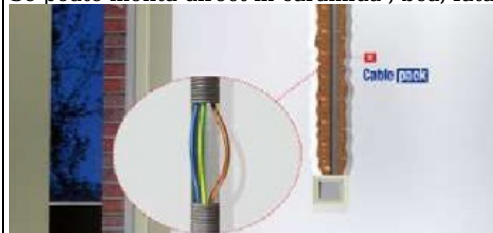

GENERAL CABLE TUB COPEX CABLAT, CABLU FLEXIBIL INCLUS LA INTERIOR 3X2.5

Traseu de cablu flexibil cu tub pvc de protectie.
Cu acest sistem usureaza montajul si in acelasi timp se asigura o protectie perfecta
conductorilor electrici.

Se poate monta direct in caramida , bca, fatade etc

Diametru tub flexibil 20mm
Sectiune conductori 3 x2.5 mmp
Conductor cupru flexibil de tipul H07V-K
Se comercializeaza numai la colac de 100 metri
Pretul este pe metru liniar