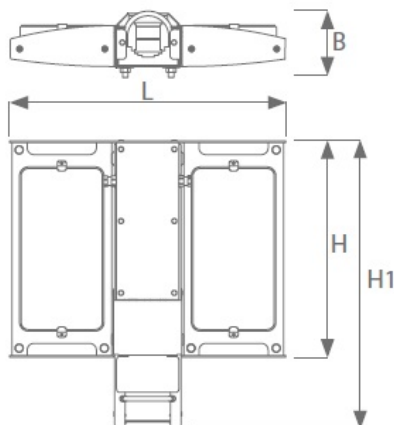

Tensiune de alimentare 230V

Putere LED 154 W

Clasa de protecție module: II; IK: 8

Grad de protecție: IP66 CRI: >70

Flux luminos : 16600 Lm

Eficiența luminoasă 108 lm/w

Grad de protecție IP68

Factor de putere: $\geq 0,97$

Durata de viață: > 50.000h L70B10

Temperatura de culoare: 4000K

Temperatura mediului ambiant : de la -30 ° C până la + 45 ° C

Conexiune conductor 2x2.5mm²

Dimensiuni

TYPE	L	B	H	H1
HPL430LED	415	83	325	433

pipe diameter 40- 60 mm