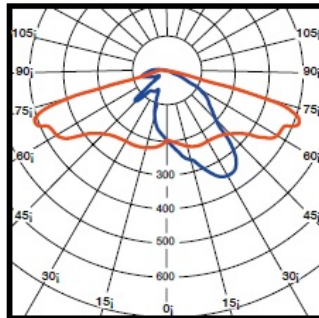

TRANS. ROUTES - SIDE LIGHT.

Pret: 5 303,19 lei (TVA inclus)

Detalii online: <https://www.materialelectrice.ro/corp-iluminat-antivandalism-led-154-w>