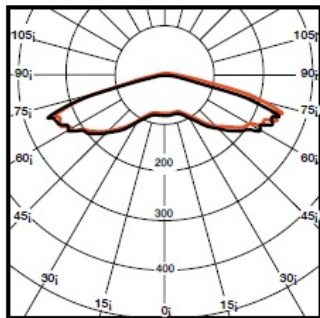

COMMON APPLICATION