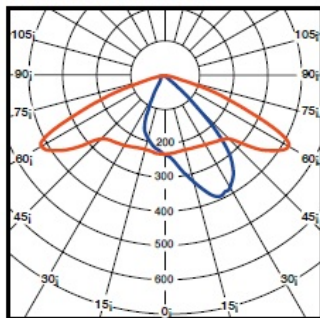

TRANSPORT. ROUTES