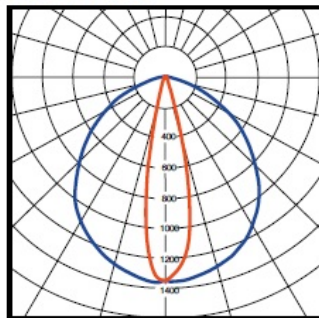

HIGH STORAGE