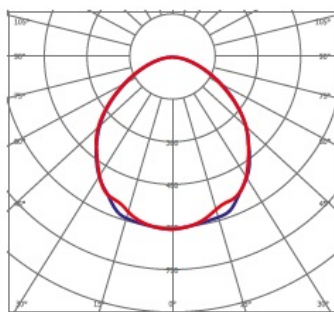

FOTOMETRIA | PHOTOMETRY

Pret: 5 826,21 lei (TVA inclus)

Detalii online: <https://www.materialeelectrice.ro/corp-iluminat-antivandalism-led-86-5w>