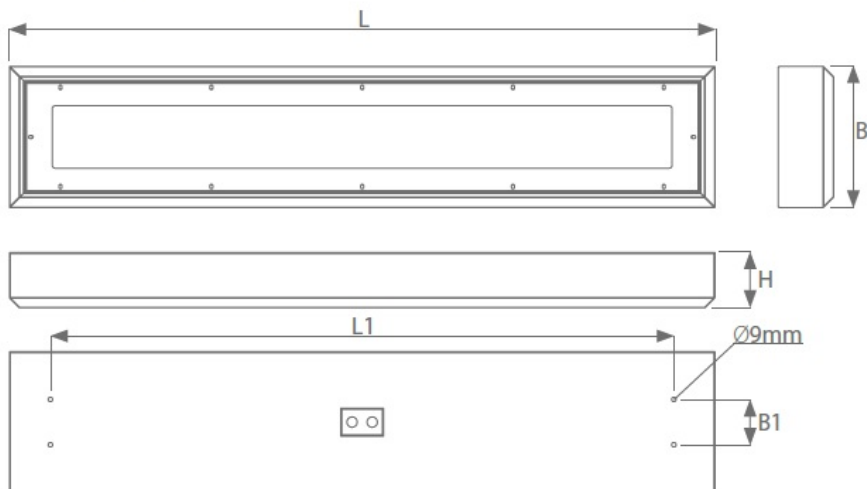

Dimensiuni

TYP   TYPE	L	L1	B	B1	H
INV320LED-0600--SF	760	594	280	90	110
INV320LED-1200--SF	1370	1240	280	90	110
INV320LED-1500--SF	1670	1240	280	90	110

Distributie luminoasa