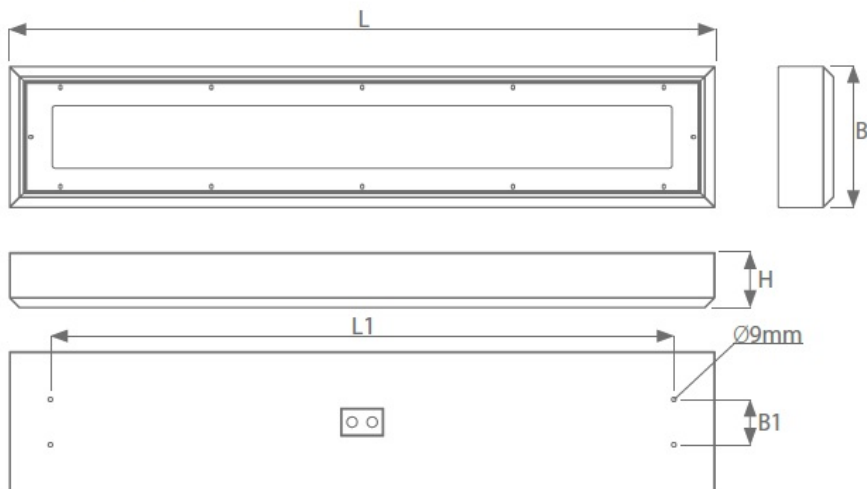

Dimensiuni

TYP TYPE	L	L1	B	B1	H
INV320LED-0600--SF	760	594	280	90	110
INV320LED-1200--SF	1370	1240	280	90	110
INV320LED-1500--SF	1670	1240	280	90	110

Distributie luminoasa

FOTOMETRIA | PHOTOMETRY

Pret: 3 692,14 lei (TVA inclus)