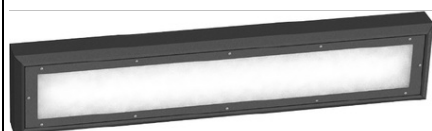

ATM LIGHTING CORP ILUMINAT ANTIVANDALISM LED 35,8W

Corp iluminat pentru iluminare statii de tren, metrou si nu numai. Acest corp este fabricat din materiale extrem de rezistente testat la foc, apa, socuri mecanice violente (grad de rezistenta mecanica mai mare de IK10)etc. Lampa este conceputa cu suruburi speciale pentru a impiedica accesul ne autorizat la interiorul lampii Pentru detalii vizionati filmul de prezentare.

Caracterisitici tehnice :

Tensiune de alimentare 230V

Putere LED 35,8W

Clasa de protecÈie module: II sau I (opÈional) IK: 10+

Grad de protecÈie: IP65 CRI:> 80

Flux luminos : 3960 Lm

Eficienta luminoasa 111 lm/w