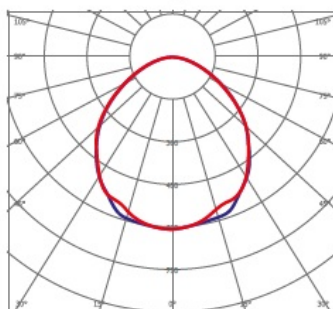

Dimensiuni

TYP TYPE	L	L1	B	B1	H
INV320LED-0600--SF	760	594	280	90	110
INV320LED-1200--SF	1370	1240	280	90	110
INV320LED-1500--SF	1670	1240	280	90	110

Distributie luminoasa

FOTOMETRIA | PHOTOMETRY

Pret: 3 692,14 lei (TVA inclus)