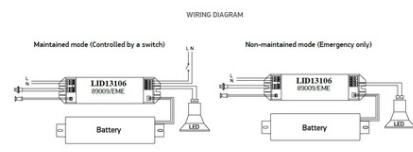

Furnizor: **Sc Trivolt Distribution SRL**
Reg. com.: J23/3300/2016
CIF: RO36421140
Adresa: Strada Apusului nr 3 (primul
sens giratoriu Tehodor Pallady-
Autostrada Soarelui), Catelu, Ilfov
Banca: BRD
IBAN: RO34BRDE441SV13182234410

SCHRACK KIT INVERTOR PTR. GU10 LED 3-8,5W 3H

EAN-Code 5291889035176

Taxa verde Taxa verde inclusă în preț în valoare de: 0,80 RON

Lungime 154,00mm

Lățime netă 41,00mm

Înălțime 30,00mm

Masă netă 0,30kg.

Fabricant 06-One Light

Watt 3,50-8,50W

Clasă de protecție II

Grad de protecție IP20

Sursă iluminare LED

Soclu GU10

Tensiune intrare AC 230V

Culoare alb

Material plastic

Lungime 150mm

Lățime 41mm

Înălțime 30mm

Accesorii kit de urgență

Pachete disponibile 1 buc.

Pret: 326,19 lei (TVA inclus)

Detalii online: <https://www.materialelectrice.ro/kit-invertor-ptr-gu10-led-3-8-5w-3h-266308>