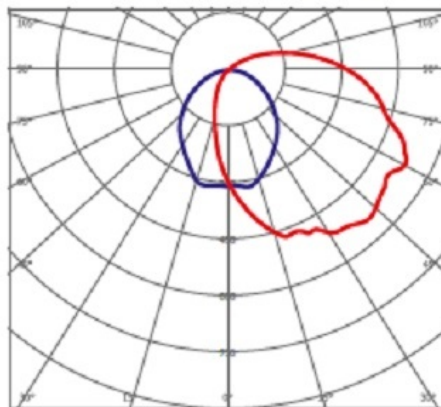

Dimensiuni

TYP TYPE	L	L1	B	H	D	D1
INV320LED-0600	760	652	170	170	40	75
INV320LED-1200	1370	1290	170	170	40	75
INV320LED-1500	1670	1590	170	170	40	75

Distributie luminoasa

FOTOMETRIA | PHOTOMETRY

Pret: 3 612,19 lei (TVA inclus)