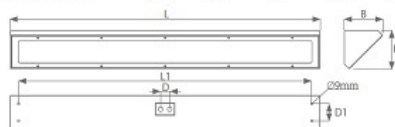

Dimensiuni

TYP TYPE	L	L1	B	H	D	D1
INV320LED-0600	760	652	170	170	40	75
INV320LED-1200	1370	1290	170	170	40	75
INV320LED-1500	1670	1590	170	170	40	75

Distributie luminoasa

FOTOMETRIA | PHOTOMETRY

Pret: 3 612,19 lei (TVA inclus)