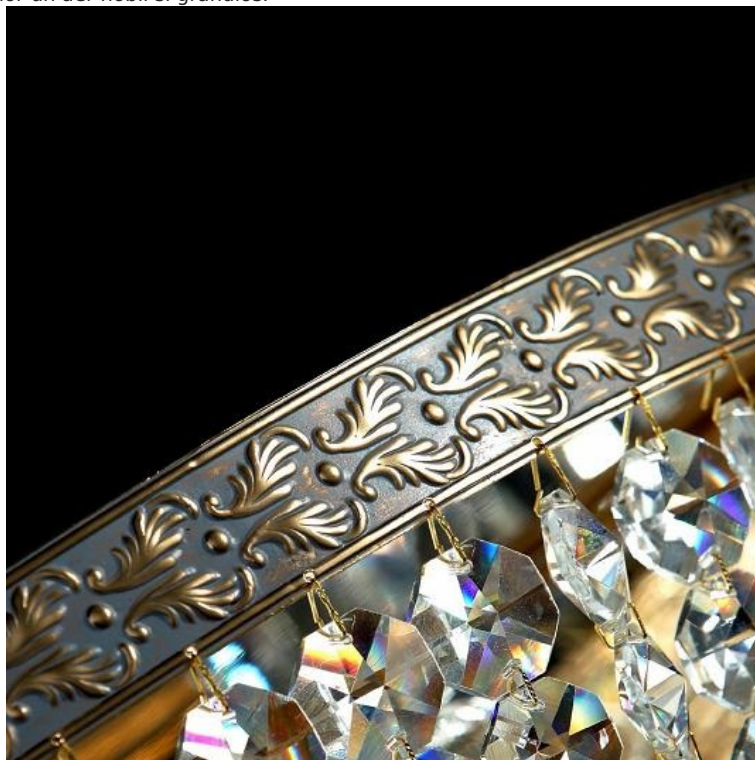

MAYTONI LAMPA PERETE BELLA DIA750-WB01-WG

Corpurile de iluminat Mytoni sunt accesorii de design, care pe lângă funcționalitatea lor intrinsecă, aceea de a lumina încăperile, aduc un plus de stil și finețe prin designul pe care îl au. Cristalele de cea mai bună calitate prelucrate în diferite forme creează reflexi ce dau încăperilor un aer nobil și grandios.

Aplica BASFOR din seria de lux PALACE colecția DIAMANT echipată cu 2 becuri dulie E14.

Aplica se poate echipa cu bec tip LED , economic sau incandescent.

Tensiunea de alimentare 230V.

Diametrul maxim 23 mm.