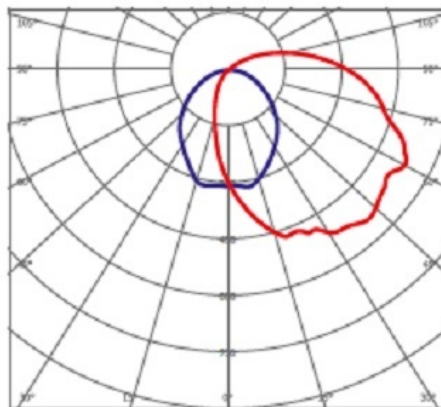

Dimensiuni

TYP TYPE	L	L1	B	H	D	D1
INV320LED-0600	760	652	170	170	40	75
INV320LED-1200	1370	1290	170	170	40	75
INV320LED-1500	1670	1590	170	170	40	75

Distributie luminoasa

FOTOMETRIA | PHOTOMETRY

Pret: 3 143,49 lei (TVA inclus)