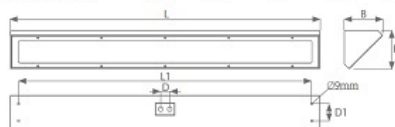

Dimensiuni

TYP TYPE	L	L1	B	H	D	D1
INV320LED-0600	760	652	170	170	40	75
INV320LED-1200	1370	1290	170	170	40	75
INV320LED-1500	1670	1590	170	170	40	75

Distributie luminoasa

FOTOMETRIA | PHOTOMETRY

Pret: 3 143,49 lei (TVA inclus)