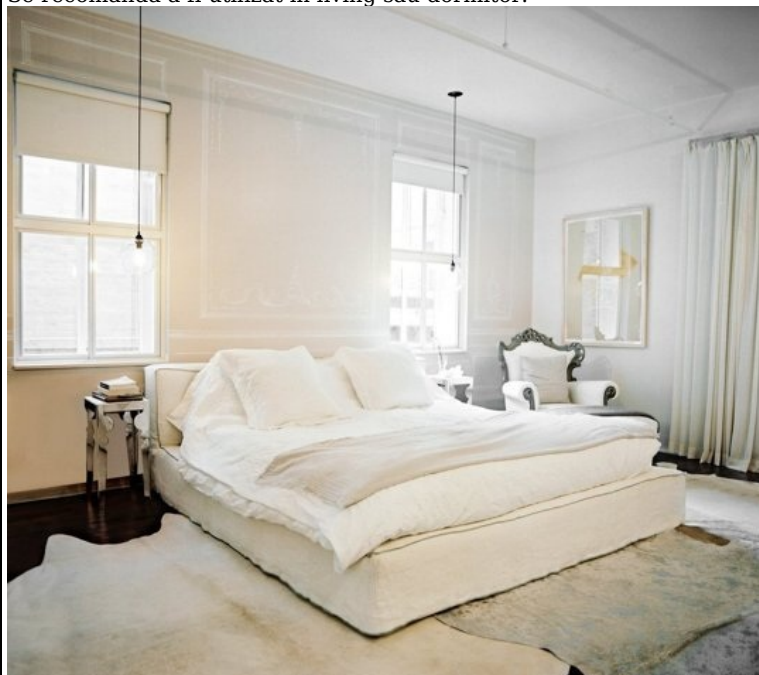

V-TAC BEC LED FILAMENT,6 W,E 27,LUMINA RECE,BULB STICLA

Bec LED cu filament.
Economie de energie de 80% fata de becul cu incandescenta.
Se recomanda a fi utilizat in living sau dormitor.

Nu contine mercur.
Aprindere instantanee la fluxul luminos maxim.
Intensitate luminoasa 550 lumeni.
Bec cu putere de 6 W echivalentul unui bec de 50 W cu incandescenta.
Culoare 4500K lumina rece.
Dulie E27.
Tensiune de alimentare 220-240V.
Unghi dispersie lumina 300 grade.
Durata medie de utilizare in conditii optime este de 30000 ore.
Acest bec poate nu fi utilizat cu variator de tensiune(dimabil).
Dimensiuni: 60 x 107 mm.