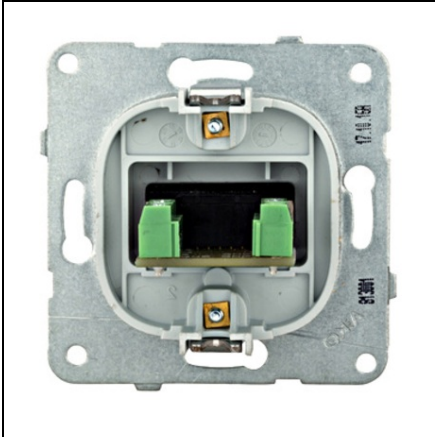

SCHRACK INSERT PRIZĂ VGA, CONEXIUNE CU ĂURUB

EAN-Code 9004840600278, 9004840600575, 9004840600582

Lungime 72,00mm

Lăţime netă 72,00mm

Înălţime 45,00mm

Masă netă 0,10kg.

Serie VISIO 50

Pachete disponibile 1 buc., 12 buc., 120 buc.