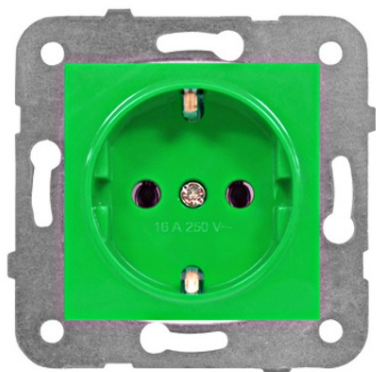

### **SCHRACK INSERT PRIZĂ 16A, VERDE, CLEME ELASTICE**

EAN-Code 9004840677980, 9004840679212, 9004840679229

Lungime 70,00mm

Lățime netă 70,00mm

Înălțime 40,00mm

Masă netă 0,06kg.

Serie VISIO 50

Tip conexiune cleme cu element elastic

Tensiune de alimentare AC 230V

Curent nominal 16A

Grad de protecție IP20

Culoare verde

Echipament Priză

Pachete disponibile 1 buc., 12 buc., 120 buc.

Pret: 16,05 lei (TVA inclus)

Detalii online: <https://www.materialeelectrice.ro/insert-priza-16a-verde-cleme-elastice-265212>