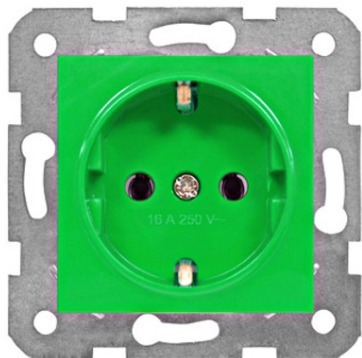

**SCHRACK INSERT PRIZĂF 16A, VERDE, CLEME CU ĂYURUB**

EAN-Code 9004840677874, 9004840679236, 9004840679243

Lungime 70,00mm

LĂFEime netĂf 70,00mm

InĂflĂfime 40,00mm

MasĂf netĂf 0,07kg.

Serie VISIO 50

Tip conexiune cleme cu ĂYurub

Tensiune de alimentare AC 230V

Curent nominal 16A

Grad de protecĂfie IP20

Culoare verde

Echipament PrizĂf

Pachete disponibile 1 buc., 12 buc., 120 buc.

Pret: 15,28 lei (TVA inclus)

Detalii online: <https://www.materialeelectrice.ro/insert-priza-16a-verde-cleme-cu-surub-265211>