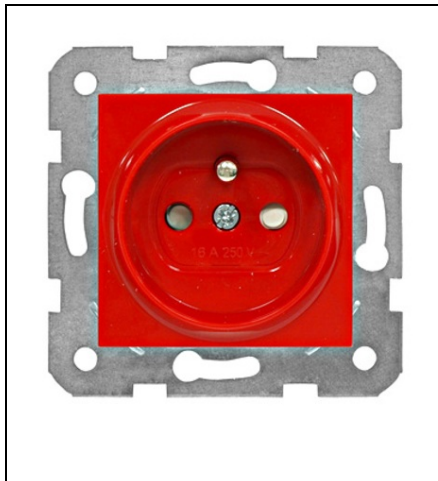

**SCHRACK INSERT PRIZĂF 16A PIN PE, PROTECĂEIE COPII, CL CU
ĂYURUB, ROĂYU**

EAN-Code 9004840677843, 9004840679373, 9004840679380
Lungime 70,00mm
LĂfEime netĂf 70,00mm
InĂflĂfime 40,00mm
MasĂf netĂf 0,07kg.
Serie VISIO 50
Tip conexiune cleme cu ĂYurub
Tensiune de alimentare AC 230V
Curent nominal 16A
Grad de protecĂfie IP20
Culoare roE™u
Echipament PrizĂf
Pachete disponibile 1 buc., 12 buc., 120 buc.
Pret: 16,54 lei (TVA inclus)

Detalii online: <https://www.materialelectrice.ro/insert-priza-16a-pin-pe-protectie-copii-cl-cu-surub-rosu-265197>