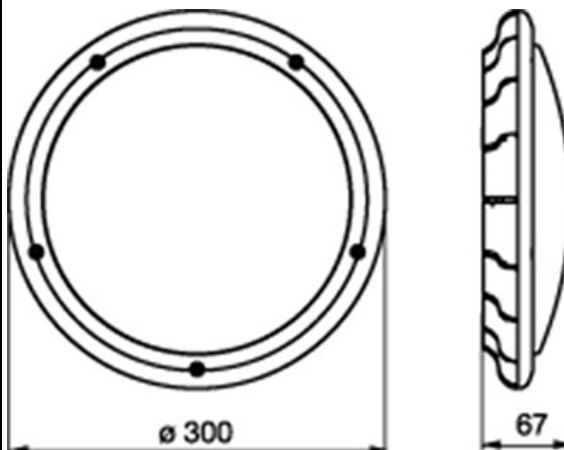

Reglaj timp functionare dupa detectia miscarii intre 5 secunde si 15 minute.

Reglaj detectie in functie de luminozitate intre 2 - 2000 lux.

Temperatura de functionare intre -10 si +50 grade celsius.

Lampa are un diametru de 30 cm si o inaltime de 7,1 cm.