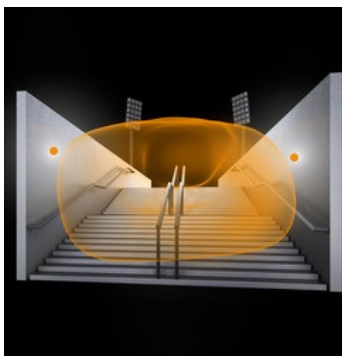

### **STEINEL PLAFONIERA RS PRO LED S1 CU SENZOR DE MISCARE INALTA FRECVENTA,16 W,LUMINA RECE,ANTI SHOCK,IP65**

Plafoniera cu senzor de miscare ideala pentru cladiri publice,piscine,pasaje  
subterane,stadioane.

Lampa este construita din materiale de calitate cum este aluminiu si plastic rezistent un  
timp indelungat.

Tipul senzorului este de inalta frecventa 5,8 Ghz.

Lampa are incorporat complet sub abajur un senzor de miscare performant ce  
actioneaza pe o raza intre 1 si 8 ml,acopera o suprafata de aproximativ 50 mp.

Utilizare recomandata pentru exterior IP 65.

Datorita gradului mare de protectie aceasta lampa se preteaza a fi utilizata in locuri

publice. Materialele din care este construita rezista actelor de vandalism. Suruburile montate la exterior o fac impermeabila la contactul direct cu apa.