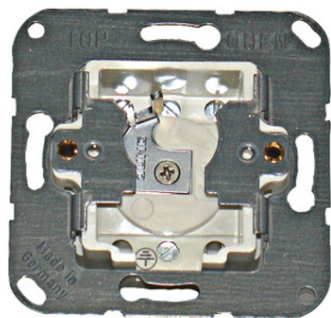

**SCHRACK INSERT ÎNTRERUPĂTOR CU CHEIE 1 POL, 10A,  
CONEXIUNE 4/1, IP44**

EAN-Code 4013984142822  
Lungime 75,00mm  
Lățime netă 75,00mm  
Înălțime 64,00mm  
Masă netă 0,10kg.  
Echipament Buton/comutator  
Tip conexiune cleme cu șurub  
Curent nominal 10A  
Tensiune nominală 230V-AC  
Serie Fashion, Riva, Scala  
Contacte de forță 1 ND  
Pachete disponibile 1 buc., 10 buc.  
Pret: 275,80 lei (TVA inclus)

Detalii online: <https://www.materialeelectrice.ro/insert-intrerupator-cu-cheie-1-pol-10a-conexiune-4-1-ip44-265155>