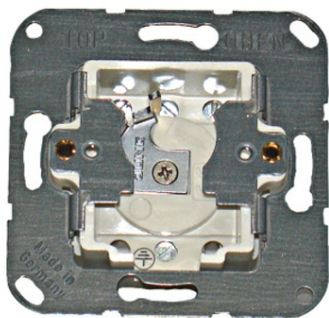

**SCHRACK INSERT ÎNTRERUPĂTOR CU CHEIE 1 POL, 10A,
CONEXIUNE 4/1, IP44**

EAN-Code 4013984142822
Lungime 75,00mm
Lățime netă 75,00mm
Înălțime 64,00mm
Masă netă 0,10kg.
Echipament Buton/comutator
Tip conexiune cleme cu șurub
Curent nominal 10A
Tensiune nominală 230V-AC
Serie Fashion, Riva, Scala
Contacte de forță 1 ND
Pachete disponibile 1 buc., 10 buc.
Pret: 275,73 lei (TVA inclus)

Detalii online: <https://www.materialeelectrice.ro/insert-intrerupator-cu-cheie-1-pol-10a-conexiune-4-1-ip44-265155>