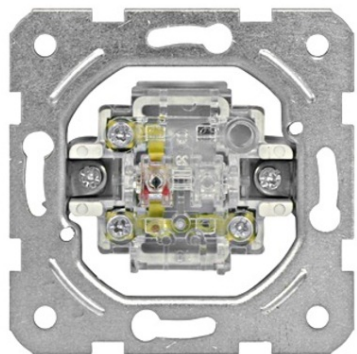

**SCHRACK INSERT ÎNTRERUPĂTOR CAP-SCARĂ, 10A, CLEME CU
ĂYURUB**

EAN-Code 9004840677522, 9004840678536, 9004840678543
Lungime 70,00mm
Lăţime netă 70,00mm
Înălţime 40,00mm
Masă netă 0,06kg.
Serie VISIO 50
Tip conexiune cleme cu Ăyurub
Tensiune de alimentare AC 230V
Grad de protecţie IP20
Echipament Intreruptor
Pachete disponibile 1 buc., 12 buc., 120 buc.
Pret: 10,09 lei (TVA inclus)

Detalii online: <https://www.materialeelectrice.ro/insert-intrerupator-cap-scara-10a-cleme-cu-surub-265149>