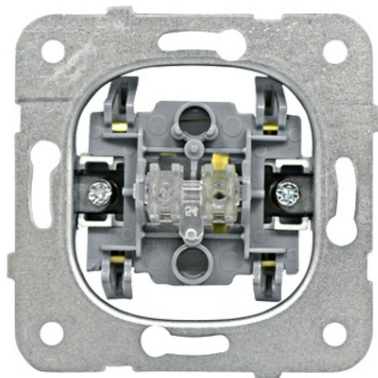

**SCHRACK INSERT ÎNTRERUPĂTOR CAP-SCARĂ, 10A, CL. NUL,  
CLEME ELASTICE**

EAN-Code 9004840677645, 9004840678772, 9004840678789

Lungime 70,00mm

Lățime netă 70,00mm

Înălțime 40,00mm

Masă netă 0,05kg.

Serie VISIO 50

Tip conexiune cleme cu element elastic

Tensiune de alimentare AC 230V

Grad de protecție IP20

Echipament Intreruptor

Pachete disponibile 1 buc., 12 buc., 120 buc.

Pret: 10,63 lei (TVA inclus)

Detalii online: <https://www.materialeelectrice.ro/insert-intrerupator-cap-scara-10a-cl-nul-cleme-elastice-265148>