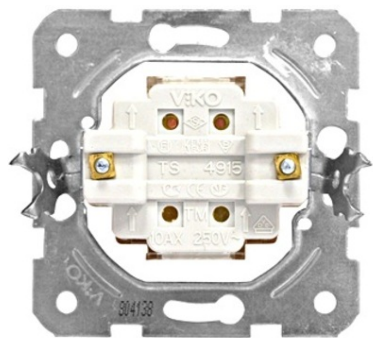

**SCHRACK INSERT ÎNTRERUPĂTOR 2 POLI, 10A, CLEME CU
ĂYURUB**

EAN-Code 9004840677560, 9004840678611, 9004840678628
Lungime 70,00mm
Lăţime netă 70,00mm
Înălţime 40,00mm
Masă netă 0,06kg.
Serie VISIO 50
Tip conexiune cleme cu Ăyurub
Tensiune de alimentare AC 230V
Grad de protecţie IP20
Versiune 2 poli
Echipament Intreruptor
Pachete disponibile 1 buc., 12 buc., 120 buc.
Pret: 11,11 lei (TVA inclus)

Detalii online: <https://www.materialeelectrice.ro/insert-intrerupator-2-poli-10a-cleme-cu-surub-265143>