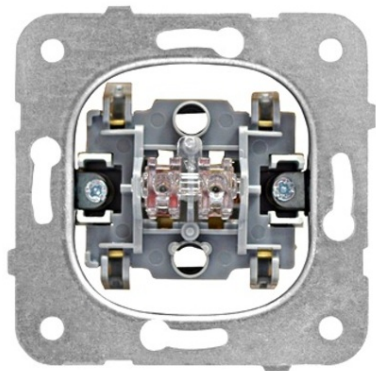

### **SCHRACK INSERT COMUTATOR CRUCE, 10A, CLEME ELASTICE**

EAN-Code 9004840677669, 9004840678819, 9004840678826

Lungime 70,00mm

Lățime netă 70,00mm

Înălțime 40,00mm

Masă netă 0,05kg.

Serie VISIO 50

Tip conexiune cleme cu element elastic

Tensiune de alimentare AC 230V

Grad de protecție IP20

Echipament Intreruptor

Pachete disponibile 1 buc., 10 buc., 100 buc.

Pret: 14,51 lei (TVA inclus)

Detalii online: <https://www.materialeelectrice.ro/insert-comutator-cruce-10a-cleme-elastice-265125>