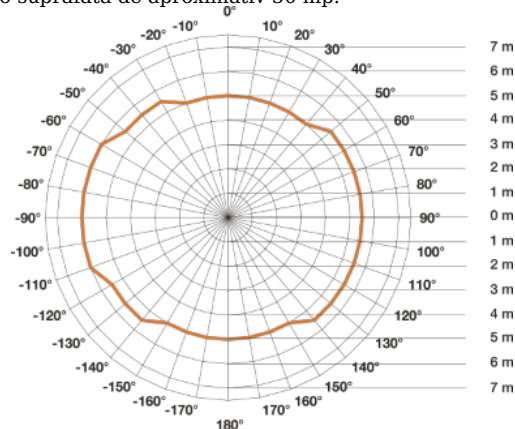

STEINEL SPOT RS PRO DL LED CU SENZOR DE MISCARE INALTA FRECVENTA, 22 W, LUMINA CALDA, ALB

Spot cu senzor de miscare de inalta frecventa pentru bai.

Lampa are incorporat complet sub abajur un senzor de miscare performant ce actioneaza pe o raz
intre 2 si 8 ml, acopera o suprafata de aproximativ 50 mp.

Led-ul cu care este dotata spotul are o durata de viata de 50000 de ore aproximativ 30 de ani la o
functionare medie de 4,5 ore /zi.
Puterea este de 22 w iar fluxul luminos este de 1400 lm.
Culoarea de lumina 3000 k.
Reglaj timp functionare dupa detectia miscarii intre 1 minut si 1 ora.
Reglaj detectie in functie de luminozitate intre 2 - 2000 lux.
Spotul poate functiona in paralel cu alte lampi prin conectare cu conductor iar numarul maxim fiind
20 spoturi.

Lampa are un diametru de 16.8 cm si o inaltime de 9.45 cm.
Utilizare recomandata pentru interior IP 20.
Culori disponibile:alb.

Pret: 817,34 lei (TVA inclus)

Detalii online: <https://www.materialelectrice.ro/spot-rs-pro-dl-led-cu-senzor-de-miscare-inalta-frecventa-22-w-lumina-calda-alb>