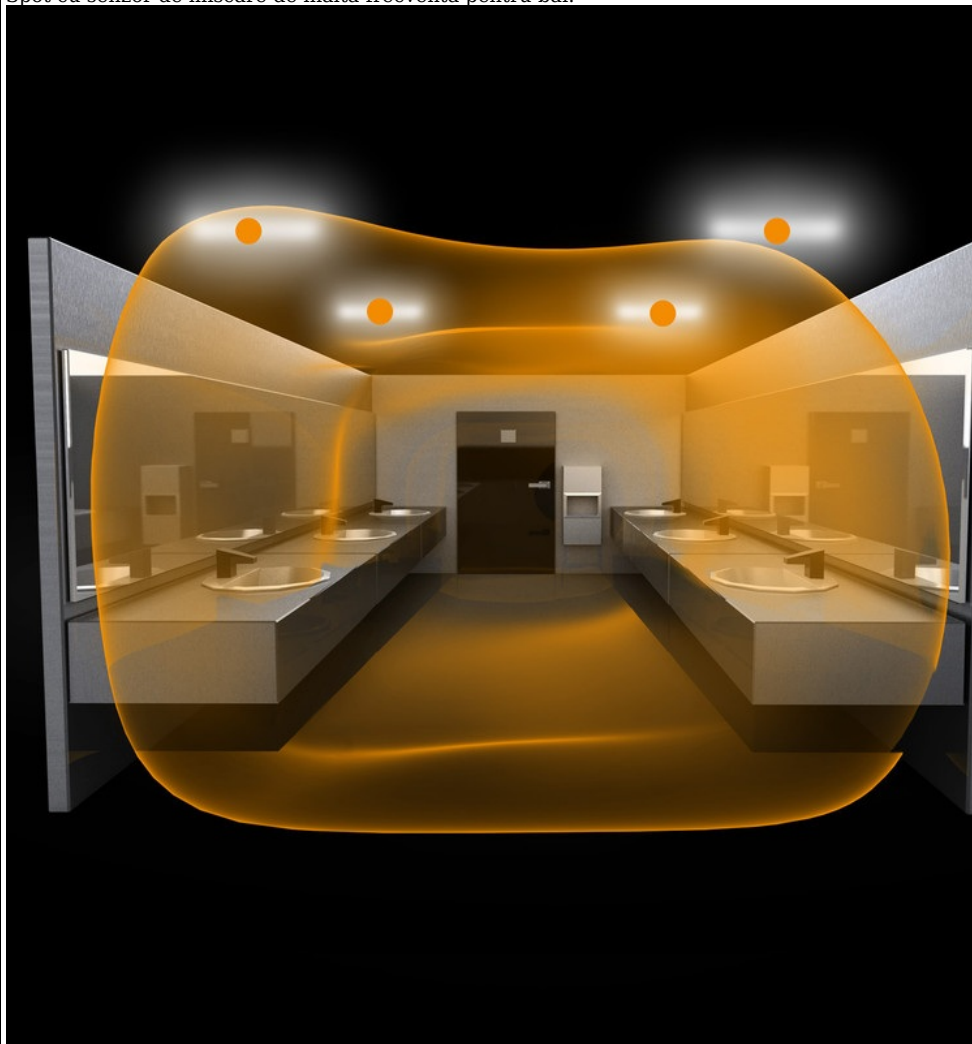

STEINEL SPOT RS PRO DL LED CU SENZOR DE MISCARE INALTA FRECVENTA, 22 W, LUMINA CALDA, ALB

Spot cu senzor de miscare de inalta frecventa pentru bai.

Lampa are incorporat complet sub abajur un senzor de miscare performant ce actioneaza pe o raz
intre 2 si 8 ml, acopera o suprafata de aproximativ 50 mp.

Led-ul cu care este dotata spotul are o durata de viata de 50000 de ore aproximativ 30 de ani la o
functionare medie de 4,5 ore /zi.
Puterea este de 22 w iar fluxul luminos este de 1400 lm.
Culoarea de lumina 3000 k.
Reglaj timp functionare dupa detectia miscarii intre 1 minut si 1 ora.
Reglaj detectie in functie de luminozitate intre 2 - 2000 lux.
Spotul poate functiona in paralel cu alte lampi prin conectare cu conductor iar numarul maxim fiind
20 spoturi.

Lampa are un diametru de 16.8 cm si o inaltime de 9.45 cm.
Utilizare recomandata pentru interior IP 20.
Culori disponibile:alb.

Pret: 817,34 lei (TVA inclus)

Detalii online: <https://www.materialelectrice.ro/spot-rs-pro-dl-led-cu-senzor-de-miscare-inalta-frecventa-22-w-lumina-calda-alb>