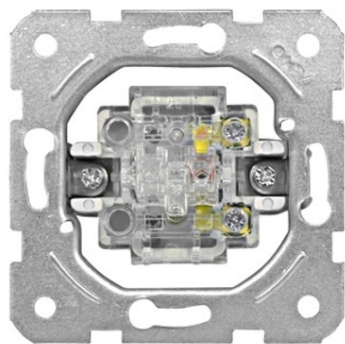

SCHRACK INSERT BUTON, 10A 1ND, CLEME CU ĂYURUB

EAN-Code 9004840677515, 9004840678512, 9004840678529

Lungime 70,00mm

LĂime netĂf 70,00mm

InĂflĂime 40,00mm

MasĂf netĂf 0,06kg.

Serie VISIO 50

Tip conexiune cleme cu Ăyurub

Tensiune de alimentare AC 230V

Grad de protecĂie IP20

Versiune contact NO

Echipament Buton

Pachete disponibile 1 buc., 12 buc., 120 buc.

Pret: 9,61 lei (TVA inclus)

Detalii online: <https://www.materialeelectrice.ro/insert-buton-10a-1nd-cleme-cu-surub-265113>