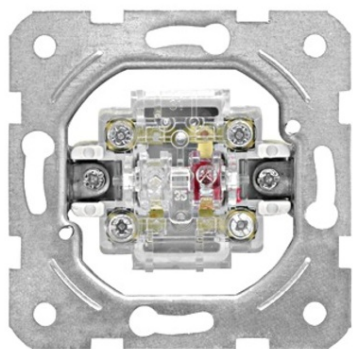

SCHRACK INSERT BUTON, 10A 1CC, CLEME CU ĂYURUB

EAN-Code 9004840677539, 9004840678550, 9004840678567

Lungime 70,00mm

LĂime netĂf 70,00mm

InĂflĂime 40,00mm

MasĂf netĂf 0,06kg.

Serie VISIO 50

Tip conexiune cleme cu Ăyurub

Tensiune de alimentare AC 230V

Grad de protecĂie IP20

Versiune contact comutator

Echipament Buton

Pachete disponibile 1 buc., 12 buc., 120 buc.

Pret: 11,47 lei (TVA inclus)

Detalii online: <https://www.materialeelectrice.ro/insert-buton-10a-1cc-cleme-cu-surub-265112>