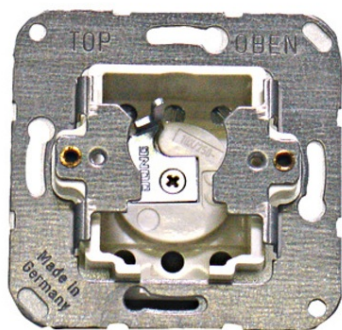

SCHRACK INSERT BUTON CU REVENIRE ACTIONABIL CU CHEIE,
10A, CONEX.4/1

EAN-Code 4013984146783
Lungime 75,00mm
Lățime netă 77,00mm
Înălțime 65,00mm
Masă netă 0,10kg.
Echipament Buton/comutator
Tip conexiune cleme cu șurub
Curent nominal 10A
Tensiune nominală 230V-AC
Serie Fashion, Riva, Scala
Contacte de forță 1 ND
Pachete disponibile 1 buc., 10 buc.
Pret: 257,18 lei (TVA inclus)

Detalii online: <https://www.materialelectrice.ro/insert-buton-cu-revenire-actionabil-cu-cheie-10a-conex-4-1-265106>