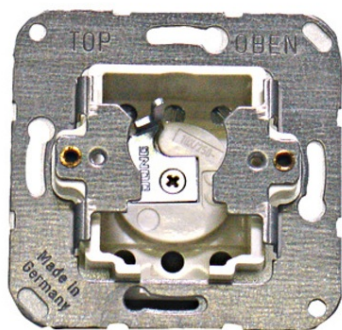

SCHRACK INSERT BUTON CU REVENIRE ACTIONABIL CU CHEIE,
10A, CONEX.4/1

EAN-Code 4013984146783
Lungime 75,00mm
Lățime netă 77,00mm
Înălțime 65,00mm
Masă netă 0,10kg.
Echipament Buton/comutator
Tip conexiune cleme cu șurub
Curent nominal 10A
Tensiune nominală 230V-AC
Serie Fashion, Riva, Scala
Contacte de forță 1 ND
Pachete disponibile 1 buc., 10 buc.
Pret: 257,11 lei (TVA inclus)

Detalii online: <https://www.materialelectrice.ro/insert-buton-cu-revenire-actionabil-cu-cheie-10a-conex-4-1-265106>