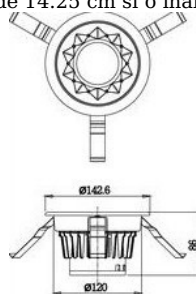

Led-ul cu care este dotata spotul are o durata de viata de 50000 de ore aproximativ 30 de ani la o
functionare medie de 4,5 ore /zi.

Puterea este de 15 w iar fluxul luminos este de 925 lm.

Culoarea de lumina 3000 k.

Lampa are un diametru de 14.25 cm si o inaltime de 9.45 cm.

Utilizare recomandata pentru interior IP 20.
Culori disponibile:alb.

Pret: 661,08 lei (TVA inclus)

Detalii online: <https://www.materialelectrice.ro/spot-rs-pro-dl-led-cu-senzor-de-miscare-inalta-frecventa-15-w-lumina-calda-alb>