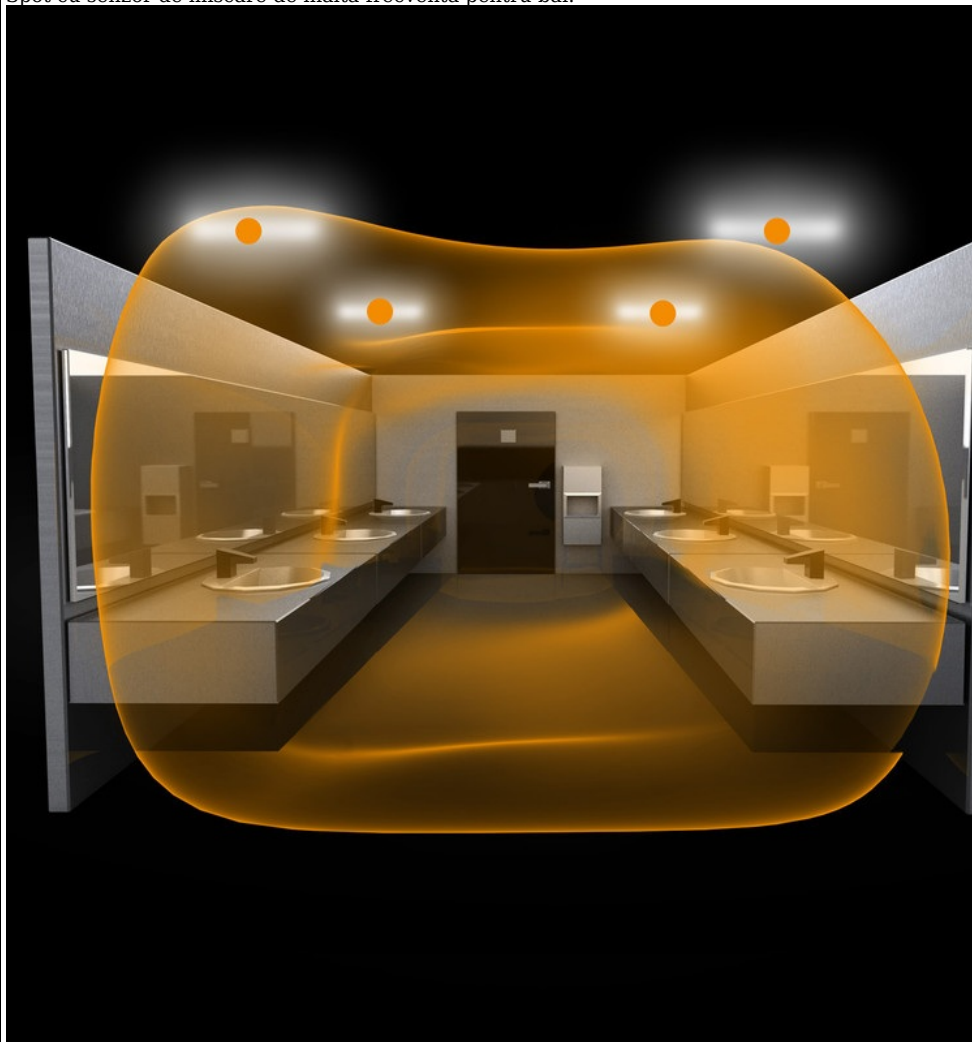

STEINEL SPOT RS PRO DL LED CU SENZOR DE MISCARE INALTA FRECVENTA, 15 W, LUMINA CALDA, ALB

Spot cu senzor de miscare de inalta frecventa pentru bai.

Lampa are incorporat complet sub abajur un senzor de miscare performant ce actioneaza pe o raz
intre 2 si 8 ml, acopera o suprafata de aproximativ 50 mp.

Led-ul cu care este dotata spotul are o durata de viata de 50000 de ore aproximativ 30 de ani la o
functionare medie de 4,5 ore /zi.

Puterea este de 15 w iar fluxul luminos este de 925 lm.

Culoarea de lumina 3000 k.

Lampa are un diametru de 14.25 cm si o inaltime de 9.45 cm.

Utilizare recomandata pentru interior IP 20.
Culori disponibile:alb.

Pret: 661,08 lei (TVA inclus)

Detalii online: <https://www.materialelectrice.ro/spot-rs-pro-dl-led-cu-senzor-de-miscare-inalta-frecventa-15-w-lumina-calda-alb>