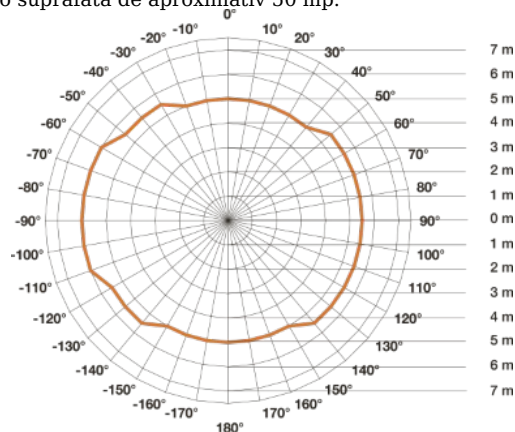

STEINEL SPOT RS PRO DL LED CU SENZOR DE MISCARE INALTA FRECVENTA, 15 W, LUMINA CALDA, ALB

Spot cu senzor de miscare de inalta frecventa pentru bai.

Lampa are incorporat complet sub abajur un senzor de miscare performant ce actioneaza pe o raz
intre 2 si 8 ml, acopera o suprafata de aproximativ 50 mp.

Led-ul cu care este dotata spotul are o durata de viata de 50000 de ore aproximativ 30 de ani la o
functionare medie de 4,5 ore /zi.

Puterea este de 15 w iar fluxul luminos este de 925 lm.

Culoarea de lumina 3000 k.

Lampa are un diametru de 14.25 cm si o inaltime de 9.45 cm.

Utilizare recomandata pentru interior IP 20.
Culori disponibile:alb.

Pret: 661,08 lei (TVA inclus)

Detalii online: <https://www.materialelectrice.ro/spot-rs-pro-dl-led-cu-senzor-de-miscare-inalta-frecventa-15-w-lumina-calda-alb>