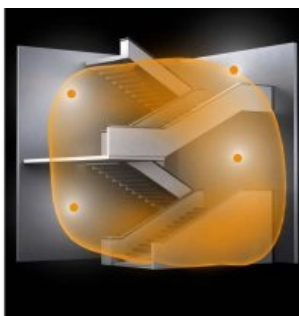

STEINEL PLAFONIERA RS PRO LED R1 CU SENZOR DE MISCARE INALTA FRECVENTA,11 W,LUMINA RECE,ANTRACIT

Plafoniera cu senzor de miscare ideala pentru colidoare,casa scarilor,bai.
Lampa cu un design atractiv dotata cu senzor de miscare de inalta frecventa usor de
instalat si cu un pret atractiv.

Lampa are incorporat complet sub abajur un senzor de miscare performant ce actioneaza
pe o raza intre 1 si 8 ml,acopera o suprafata de aproximativ 50 mp.

Led-ul cu care este dotata lampa are o durata de viata de 50000 de ore apoximativ 30 de
ani la o functionare medie de 4,5 ore /zi.

Lampa poate functiona in parale cu alte lampi prin conectare cu conductor iar numarul
maxim fiind de 10 lampi.

Lampa are un diametru de 27 cm si o inaltime de 7 cm.

Utilizare recomandata pentru interior IP 20.