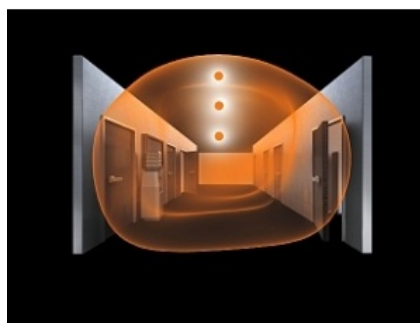

STEINEL PLAFONIERA RS PRO LED R1 CU SENZOR DE MISCARE INALTA FRECVENTA,11 W,LUMINA RECE,ANTRACIT

Plafoniera cu senzor de miscare ideala pentru colidoare,casa scarilor,bai.
Lampa cu un design atractiv dotata cu senzor de miscare de inalta frecventa usor de
instalat si cu un pret atractiv.

Lampa are incorporat complet sub abajur un senzor de miscare performant ce actioneaza
pe o raza intre 1 si 8 ml,acopera o suprafata de aproximativ 50 mp.

Led-ul cu care este dotata lampa are o durata de viata de 50000 de ore apoximativ 30 de
ani la o functionare medie de 4,5 ore /zi.

Lampa poate functiona in parale cu alte lampi prin conectare cu conductor iar numarul
maxim fiind de 10 lampi.

Lampa are un diametru de 27 cm si o inaltime de 7 cm.

Utilizare recomandata pentru interior IP 20.