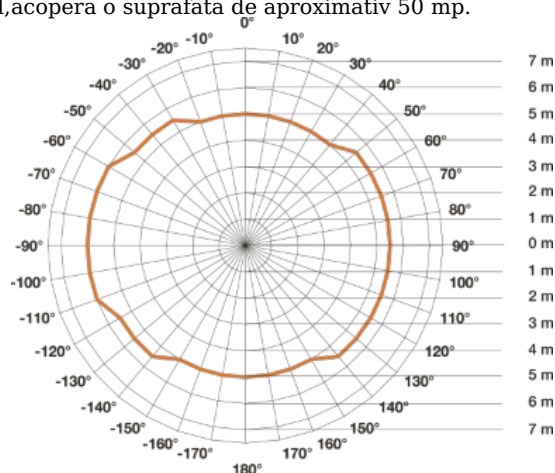

Lampa are incorporat complet sub abajur un senzor de miscare performant ce actioneaza
pe o raza intre 1 si 8 ml,acopera o suprafata de aproximativ 50 mp.

Led-ul cu care este dotata lampa are o durata de viata de 50000 de ore apoximativ 30 de
ani la o functionare medie de 4,5 ore /zi.

Lampa poate functiona in parale cu alte lampi prin conectare cu conductor iar numarul
maxim fiind de 10 lampi.

Lampa are un diametru de 27 cm si o inaltime de 7 cm.

Utilizare recomandata pentru interior IP 20.