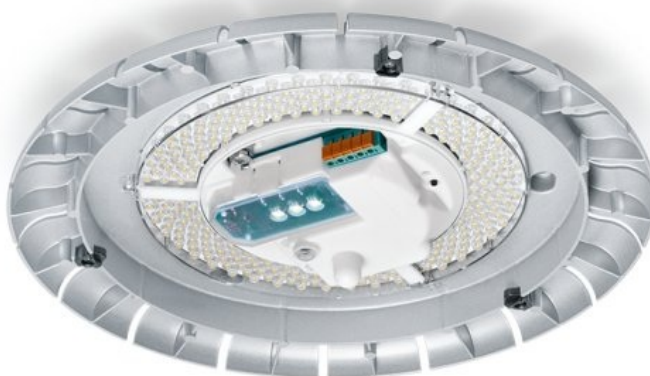

**STEINEL PLAFONIERA RS PRO LED B1 CU SENZOR DE MISCARE
INALTA FRECVENTA, 13 W, LUMINA RECE, ABAJUR POLIMER, CU
ACUMULATOR**

Plafoniera cu senzor de miscare ideala pentru colidoare, casa scarilor, bai.
Acest model de lampa are inclusa in corpul sau un acumulator reincarcabil ce asigura
functionarea lampii si in cazurile cand exista intreruperi de curent, astfel plafoniera RS
PRO LED B1 indeplineste si un rolul de lampa de urgenta.

Lampa este construita din materiale de calitate cum este aluminiu si polimer rezistent un
timp indelungat.

Tipul senzorului este de inalta frecventa 5,8 Ghz.

Lampa are incorporat complet sub abajur un senzor de miscare performant ce actioneaza pe o raza intre 1 si 8 m, acopera o suprafata de aproximativ 50 mp.

Led-ul cu care este dotata lampa are o durata de viata de 50000 de ore apoximativ 30 de ani la o functionare medie de 4,5 ore /zi.

Puterea este de 13 w iar fluxul luminos este de 710 lm.

Culoarea de lumina 4000 k.

Reglaj timp functionare dupa detectia miscarii intre 5 secunde si 15 minute.

Reglaj detectie in functie de luminozitate intre 2 - 2000 lux.

Temperatura de functionare intre 0 si +40 grade celsius.

Lampa are un diametru de 30 cm si o inaltime de 6,7 cm.