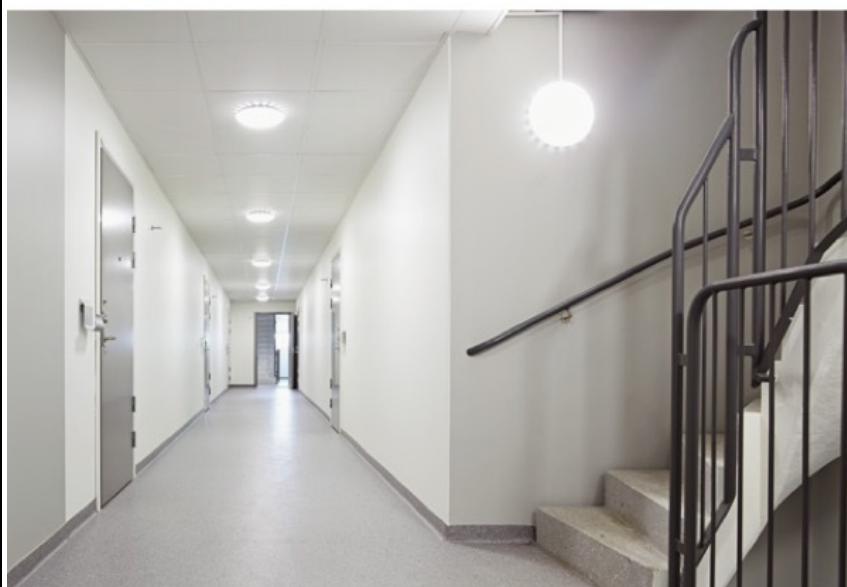

Lampa are incorporat complet sub abajur un senzor de miscare performant ce actioneaza pe o raza intre 1 si 8 m, acopera o suprafata de aproximativ 50 mp.

Led-ul cu care este dotata lampa are o durata de viata de 50000 de ore apoximativ 30 de ani la o functionare medie de 4,5 ore /zi.

Puterea este de 13 w iar fluxul luminos este de 710 lm.

Culoarea de lumina 4000 k.

Reglaj timp functionare dupa detectia miscarii intre 5 secunde si 15 minute.

Reglaj detectie in functie de luminozitate intre 2 - 2000 lux.

Temperatura de functionare intre 0 si +40 grade celsius.

Lampa are un diametru de 30 cm si o inaltime de 6,7 cm.

Utilizare recomandata pentru interior IP 20.

Pret: 1 231,44 lei (TVA inclus)

Detalii online: <https://www.materialelectrice.ro/plafoniera-rs-pro-led-b1-cu-senzor-de-miscare-inalta-frecventa-13-w-lumina-rece-abajur-polimer-cu-acumulator>