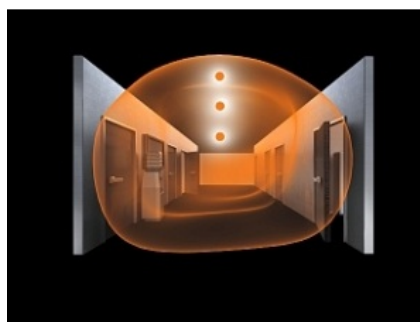

**STEINEL PLAFONIERA RS PRO LED B1 CU SENZOR DE MISCARE
INALTA FRECVENTA, 13 W, LUMINA RECE, ABAJUR POLIMER, CU
ACUMULATOR**

Plafoniera cu senzor de miscare ideala pentru colidoare, casa scarilor, bai.
Acest model de lampa are inclusa in corpul sau un acumulator reincarcabil ce asigura
functionarea lampii si in cazurile cand exista intreruperi de curent, astfel plafoniera RS
PRO LED B1 indeplineste si un rolul de lampa de urgenta.

Lampa este construita din materiale de calitate cum este aluminiu si polimer rezistent un
timp indelungat.

Tipul senzorului este de inalta frecventa 5,8 Ghz.

Lampa are incorporat complet sub abajur un senzor de miscare performant ce actioneaza pe o raza intre 1 si 8 m, acopera o suprafata de aproximativ 50 mp.

Led-ul cu care este dotata lampa are o durata de viata de 50000 de ore apoximativ 30 de ani la o functionare medie de 4,5 ore /zi.

Puterea este de 13 w iar fluxul luminos este de 710 lm.

Culoarea de lumina 4000 k.