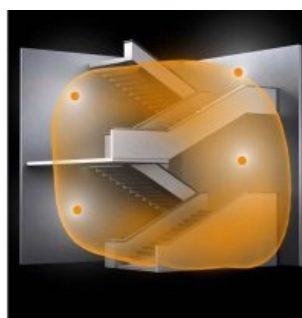

**STEINEL PLAFONIERA RS PRO LED B1 CU SENZOR DE MISCARE
INALTA FRECVENTA, 13 W, LUMINA RECE, ABAJUR POLIMER, CU
ACUMULATOR**

Plafoniera cu senzor de miscare ideala pentru colidoare, casa scarilor, bai.
Acest model de lampa are inclusa in corpul sau un acumulator reincarcabil ce asigura
functionarea lampii si in cazurile cand exista intreruperi de curent, astfel plafoniera RS
PRO LED B1 indeplineste si un rolul de lampa de urgenta.

Lampa este construita din materiale de calitate cum este aluminiu si polimer rezistent un
timp indelungat.

Tipul senzorului este de inalta frecventa 5,8 Ghz.

Lampa are incorporat complet sub abajur un senzor de miscare performant ce actioneaza pe o raza intre 1 si 8 m, acopera o suprafata de aproximativ 50 mp.