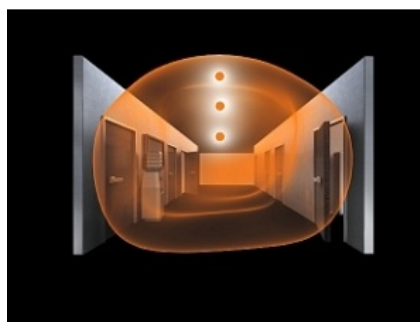

**STEINEL PLAFONIERA RS PRO LED S2 CU SENZOR DE MISCARE
INALTA FRECVENTA,28 W,LUMINA CALDA,ABAJUR POLIMER**

Plafoniera cu senzor de miscare ideala pentru colidoare, casa scarilor, bai.
Lampa este construita din materiale de calitate cum este aluminiu si polimer rezistent un
timp indelungat.

Tipul senzorului este de inalta frecventa.

Lampa are incorporat complet sub abajur un senzor de miscare performant ce

actioneaza pe o raza intre 1 si 8 ml,acopera o suprafata de aproximativ 50 mp.

Led-ul cu care este dotata lampa are o durata de viata de 50000 de ore apoximativ 30 de ani la o functionare medie de 4,5 ore /zi.

Lampa poate functiona in parale cu alte lampi prin conectare wireless.

Lampa are un diametru de 36,2 cm si o inaltime de 8,5 cm.

Utilizare recomandata pentru interior IP 20.

Pret: 1 192,35 lei (TVA inclus)