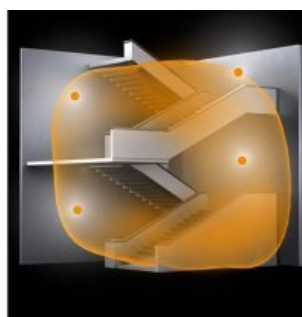

**STEINEL PLAFONIERA RS PRO LED S2 CU SENZOR DE MISCARE
INALTA FRECVENTA,28 W,LUMINA CALDA,ABAJUR POLIMER**

Plafoniera cu senzor de miscare ideala pentru colidoare, casa scarilor, bai.
Lampa este construita din materiale de calitate cum este aluminiu si polimer rezistent un
timp indelungat.

Tipul senzorului este de inalta frecventa.

Lampa are incorporat complet sub abajur un senzor de miscare performant ce

actioneaza pe o raza intre 1 si 8 ml,acopera o suprafata de aproximativ 50 mp.

Led-ul cu care este dotata lampa are o durata de viata de 50000 de ore apoximativ 30 de ani la o functionare medie de 4,5 ore /zi.

Lampa poate functiona in parale cu alte lampi prin conectare wireless.

Lampa are un diametru de 36,2 cm si o inaltime de 8,5 cm.

Utilizare recomandata pentru interior IP 20.

Pret: 1 192,35 lei (TVA inclus)