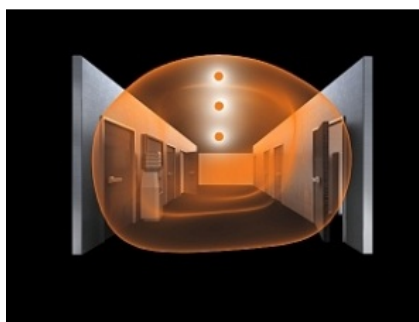

**STEINEL PLAFONIERA RS PRO LED S2 CU SENZOR DE MISCARE  
INALTA FRECVENTA, 28 W, LUMINA RECE, ABAJUR POLIMER**

Plafoniera cu senzor de miscare ideala pentru colidoare, casa scarilor, bai.  
Lampa este construita din materiale de calitate cum este aluminiu si polimer rezistent un  
timp indelungat.

Tipul senzorului este de inalta frecventa.

Lampa are incorporat complet sub abajur un senzor de miscare performant ce

actioneaza pe o raza intre 1 si 8 ml,acopera o suprafata de aproximativ 50 mp.

Led-ul cu care este dotata lampa are o durata de viata de 50000 de ore apoximativ 30 de ani la o functionare medie de 4,5 ore /zi.

Lampa poate functiona in parale cu alte lampi prin conectare wireless.

Lampa are un diametru de 36,2 cm si o inaltime de 8,5 cm.

Utilizare recomandata pentru interior IP 20.

Pret: 1 192,33 lei (TVA inclus)