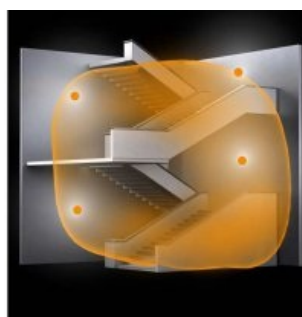

**STEINEL PLAFONIERA RS PRO LED S2 CU SENZOR DE MISCARE  
INALTA FRECVENTA, 28 W, LUMINA RECE, ABAJUR POLIMER**

Plafoniera cu senzor de miscare ideala pentru colidoare, casa scarilor, bai.  
Lampa este construita din materiale de calitate cum este aluminiu si polimer rezistent un  
timp indelungat.

Tipul senzorului este de inalta frecventa.

Lampa are incorporat complet sub abajur un senzor de miscare performant ce

actioneaza pe o raza intre 1 si 8 ml,acopera o suprafata de aproximativ 50 mp.

Led-ul cu care este dotata lampa are o durata de viata de 50000 de ore apoximativ 30 de ani la o functionare medie de 4,5 ore /zi.

Lampa poate functiona in parale cu alte lampi prin conectare wireless.

Lampa are un diametru de 36,2 cm si o inaltime de 8,5 cm.

Utilizare recomandata pentru interior IP 20.

Pret: 1 192,33 lei (TVA inclus)