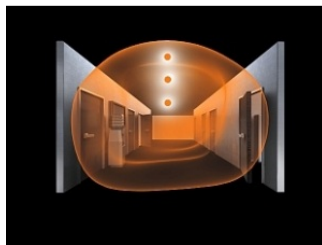

STEINEL PLAFONIERA RS PRO LED S1 CU SENZOR DE MISCARE INALTA FRECVENTA. RECE, ABAJUR STICLA

Plafoniera cu senzor de miscare ideala pentru colidoare, casa scarilor, bai.
Lampa este construita din materiale de calitate cum este aluminiu si sticla rezistenta un timp indelungat.

Tipul senzorului este de inalta frecventa.

Lampa are incorporat complet sub abajur un senzor de miscare performant ce actioneaza pe o raza intre 1 si 8 m
suprafata de aproximativ 50 mp.

Led-ul cu care este dotata lampa are o durata de viata de 50000 de ore apoximativ 30 de ani la o functionare med.
Puterea este de 16 w iar fluxul luminos este de 1200 lm.
Culoarea de lumina 4000 k.

Reglaj timp functionare dupa detectia miscarii intre 5 secunde si 15 minute.
Reglaj detectie in functie de luminozitate intre 2 - 2000 lux.
Lampa poate functiona in parale cu alte lampi prin conectare wireless.
Lampa are un diametru de 30 cm si o inaltime de 7,1 cm.
Utilizare recomandata pentru interior IP 20.