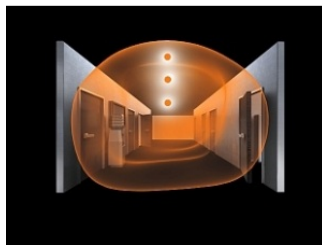

STEINEL PLAFONIERA RS PRO LED S1 CU SENZOR DE MISCARE INALTA FRECVENTA, RECE,ABAJUR POLIMER

Plafoniera cu senzor de miscare ideala pentru colidoare, casa scarilor, bai.
Lampa este construita din materiale de calitate cum este aluminiu si polimer rezistent un timp indelungat.

Tipul senzorului este de inalta frecventa.

Lampa are incorporat complet sub abajur un senzor de miscare performant ce actioneaza pe o raza intre 1 si 8 m
suprafata de aproximativ 50 mp.

Led-ul cu care este dotata lampa are o durata de viata de 50000 de ore apoximativ 30 de ani la o functionare med.
Puterea este de 16 w iar fluxul luminos este de 1200 lm.
Culoarea de lumina 4000 k.

Reglaj timp functionare dupa detectia miscarii intre 5 secunde si 15 minute.
Reglaj detectie in functie de luminozitate intre 2 - 2000 lux.
Lampa poate functiona in parale cu alte lampi prin conectare wireless.
Lampa are un diametru de 30 cm si o inaltime de 7,1 cm.
Utilizare recomandata pentru interior IP 20.