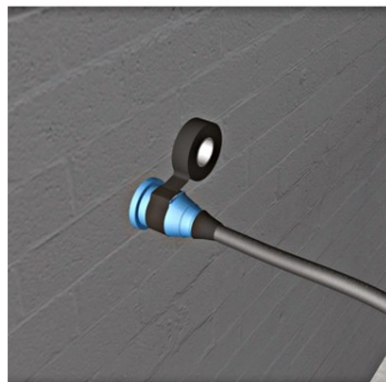

**SCHRACK HOUSE ENTRANCE PK01 - PRESSURE WATER TIGHT UP
TO 1 BAR**

EAN-Code 4260182060377
Inălțime 170,00mm
Diametru 180,00mm
Masă netă 1,23kg.
Categorie produs Concrete socket
Culoare albastru
Pachete disponibile 1 buc., 16 buc.
Pret: 514,73 lei (TVA inclus)

Detalii online: <https://www.materialeelectrice.ro/house-entrance-pk01-pressure-water-tight-up-to-1-bar-264907>