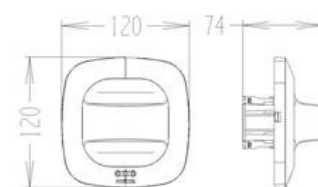

**STEINEL SENZOR DE MISCARE PROFESIONAL DUAL HF
KNX,DETECTIE INALTA FRECVENTA,360 GRADE,60MP,IP20**

Senzor de miscare profesional, detectie inalta frecventa, ideal pentru cladiri publice la interior.

Ideal pentru montaj in tavan la o inaltime recomandata intre 2,5 - 3,5 m.

Unghiul de detectie este 360 grade pe o arie de 3m x 20m.

Produs din material plastic rezistent la ultraviolete cu finisaje superioare si dimensiuni relativ reduse.

Dimensiuni modul 120 x 120 x 74 mm.
Optional se poate achizitiona o telecomanda RC8 pentru setari multiple.