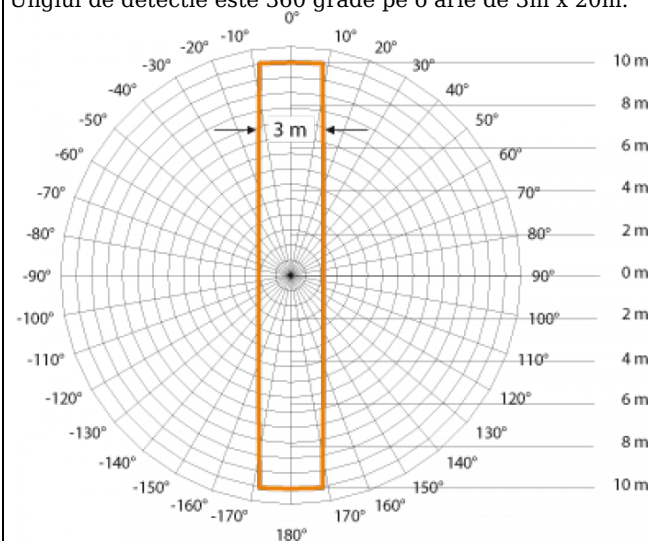

**STEINEL SENZOR DE MISCARE PROFESIONAL DUAL HF
KNX,DETECTIE INALTA FRECVENTA,360 GRADE,60MP,IP20**

Senzor de miscare profesional, detectie inalta frecventa, ideal pentru cladiri publice la interior.

Ideal pentru montaj in tavan la o inaltime recomandata intre 2,5 - 3,5 m.

Unghiul de detectie este 360 grade pe o arie de 3m x 20m.

Produs din material plastic rezistent la ultraviolete cu finisaje superioare si dimensiuni relativ reduse.

Dimensiuni modul 120 x 120 x 74 mm.
Optional se poate achizitiona o telecomanda RC8 pentru setari multiple.