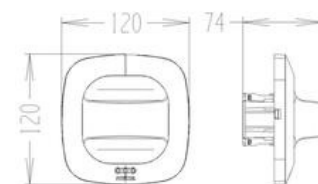

**STEINEL SENZOR DE MISCARE PROFESIONAL DUAL HF
KNX,DETECTIE INALTA FRECVENTA,360 GRADE,60MP,IP20**

Senzor de miscare profesional, detectie inalta frecventa, ideal pentru cladiri publice la interior.

Ideal pentru montaj in tavan la o inaltime recomandata intre 2,5 - 3,5 m.

Unghiul de detectie este 360 grade pe o arie de 3m x 20m.

Produs din material plastic rezistent la ultraviolete cu finisaje superioare si dimensiuni relativ reduse.

Dimensiuni modul 120 x 120 x 74 mm.
Optional se poate achizitiona o telecomanda RC8 pentru setari multiple.