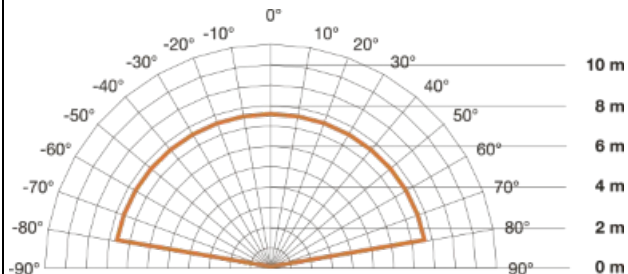

**STEINEL SENZOR DE PREZENTA PROFESIONAL3D,DETECTIE  
INTELIGENTA INALTA FRECVENTA,160 GRADE,RAZA  
MAX.7M,IP54,EXTERIOR,ALB**

Senzor de prezenta profesional inteligent,detectie inalta frecventa, ideal pentru cladiri publice la exterior,garaje,intrari,etc  
Senzorul inteligent al detectorului de miscare Steinel poate distinge prezenta umana de prezenta animalelor mici sau a picaturilor de ploaie astfel utilitatea este foarte precisa. Distanța maximă de detectie este de 7 m iar unghiul de 160 grade.  
Montaj recomandat la o inaltime de 2 m.

Prodot din material plastic rezistent la ultraviolete cu finisaje superioare si dimensiuni relativ reduse.

Dimensiuni modul 120 x 120 x 117 mm.  
Sistem inalta frecventa 5,8Hz  
Reglaj detectie in functie de luminozitate intre 2 - 2000 lux.  
Tensiune la 230V conexiune conductor de maxim 2.5mm<sup>2</sup>  
Putere 2000W , pentru surse fluorescente max 1000Va  
Temperatura de functionare intre -20 , +50 grade celsius  
Grad de protectie IP54, permite functionarea la exterior  
Reglaj timp functionare dupa detectia miscarii intre 10 secunde - 30 minute.  
Functie pentru functionare continua.  
Optional setarile se pot face cu ajutorul unei telecomenzi RC9.