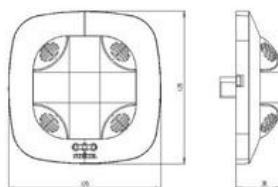

Acest senzor Steinel combină cele mai bune calități de ale detectorului cu infraroșu și ultrasunete, făcându-l unul dintre cele mai inovatoare și sensibile detectoare de prezență în lume cu un unghi de 360°. Ideal pentru montaj în tavan la o înălțime recomandată între 2,5 - 3,5 m.

Unghiul de detectie este 360 grade pe o arie de 3m x 3m.

Prodot din material plastic rezistent la ultraviolete cu finisaje superioare si dimensiuni relativ reduse.

Dimensiuni modul 120 x 120 x 68 mm.  
Optional se poate achizitiona o telecomanda RC8 pentru setari multiple.