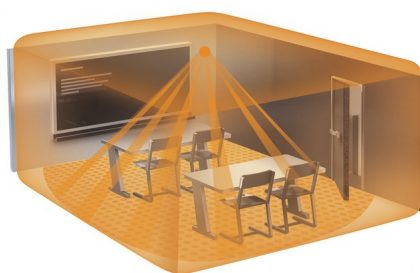

### **STEINEL SENZOR DE MISCARE PROFESIONAL, DETECTIE ULTRASUNET SI INFRAROSU, 360 GRADE, 28MP, IP20, COM2**

Senzor de miscare profesional, detectie ultrasunet si infra rosu, ideal pentru cladiri publice la interior.

Acest senzor Steinel combină cele mai bune calități de ale detectorului cu infraroșu și ultrasunete, făcându-l unul dintre cele mai inovatoare și sensibile detectoare de prezență în lume cu un unghi de 360°. Ideal pentru montaj în tavan la o înălțime recomandată între 2,5 - 3,5 m.

Unghiul de detectie este 360 grade pe o arie de 3m x 3m.

Prodot din material plastic rezistent la ultraviolete cu finisaje superioare si dimensiuni relativ reduse.

Dimensiuni modul 120 x 120 x 68 mm.  
Optional se poate achizitiona o telecomanda RC8 pentru setari multiple.