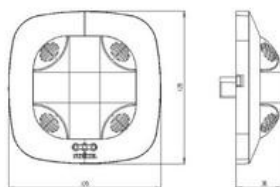

Acest senzor Steinel combină cele mai bune calități de ale detectorului cu infraroșu și ultrasunete, făcându-l unul dintre cele mai inovatoare și sensibile detectoare de prezență în lume cu un unghi de 360°. Ideal pentru montaj în tavan la o înălțime recomandată între 2,5 - 3,5 m.

Unghiul de detectie este 360 grade pe o arie de 3m x 3m.

Prodot din material plastic rezistent la ultraviolete cu finisaje superioare si dimensiuni relativ reduse.

Dimensiuni modul 120 x 120 x 68 mm.  
Optional se poate achizitiona o telecomanda RC8 pentru setari multiple.