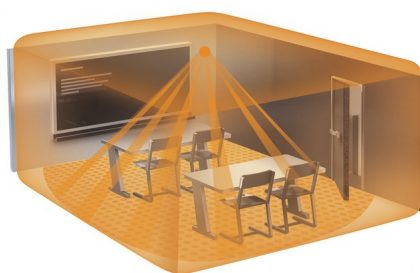

### **STEINEL SENZOR DE MISCARE PROFESIONAL, DETECTIE ULTRASUNET SI INFRAROSU, 360 GRADE, 28MP, IP20, COM1**

Senzor de miscare profesional, detectie ultrasunet si infrarosu, ideal pentru cladiri publice la interior.

Acest senzor Steinel combină cele mai bune calități de ale detectorului cu infraroșu și ultrasunete, făcându-l unul dintre cele mai inovatoare și sensibile detectoare de prezență în lume cu un unghi de 360°. Ideal pentru montaj în tavan la o înălțime recomandată între 2,5 - 3,5 m.

Unghiul de detectie este 360 grade pe o arie de 3m x 3m.

Prodot din material plastic rezistent la ultraviolete cu finisaje superioare si dimensiuni relativ reduse.

Dimensiuni modul 120 x 120 x 68 mm.  
Optional se poate achizitiona o telecomanda RC8 pentru setari multiple.