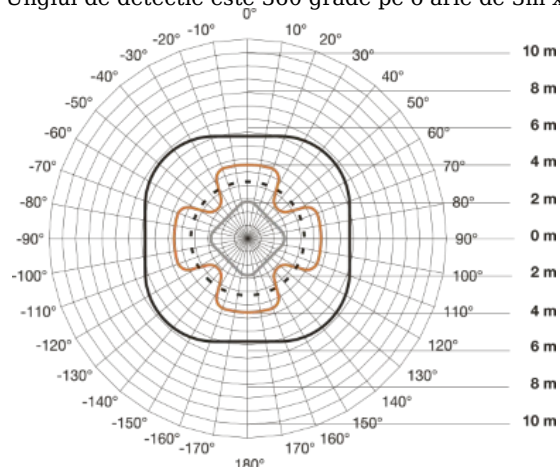

Unghiul de detectie este 360 grade pe o arie de 3m x 3m.

Prodot din material plastic rezistent la ultraviolete cu finisaje superioare si dimensiuni relativ reduse.

Dimensiuni modul 120 x 120 x 68 mm.  
Optional se poate achizitiona o telecomanda RC8 pentru setari multiple.