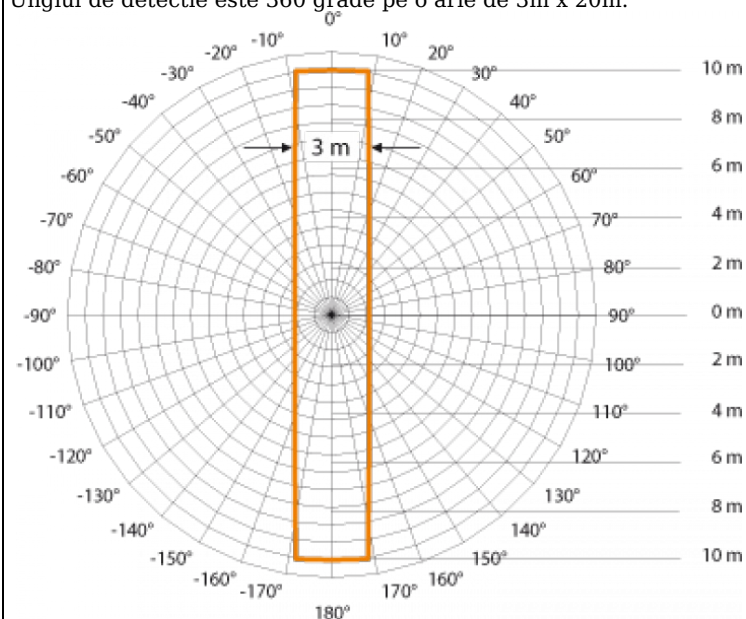

**STEINEL SENZOR DE MISCARE PROFESIONAL, DETECTIE INALTA
FRECVENTA, 360 GRADE, 60MP, IP20, DALI**

Senzor de miscare profesional, detectie inalta frecventa, ideal pentru cladiri publice la interior.

Ideal pentru montaj in tavan la o inaltime recomandata intre 2,5 - 3,5 m.

Unghiul de detectie este 360 grade pe o arie de 3m x 20m.

Cu un adaptor special creat se poate mari gradul de protectie impotriva umiditatii.

Produs din material plastic rezistent la ultraviolete cu finisaje superioare si dimensiuni relativ reduse.