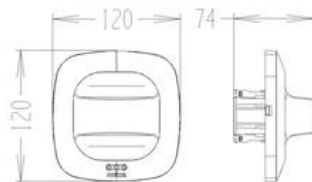

**STEINEL SENZOR DE MISCARE PROFESIONAL, DETECTIE INALTA
FRECVENTA, 360 GRADE, 60MP, IP20, DALI**

Senzor de miscare profesional, detectie inalta frecventa, ideal pentru cladiri publice la interior.

Ideal pentru montaj in tavan la o inaltime recomandata intre 2,5 - 3,5 m.

Unghiul de detectie este 360 grade pe o arie de 3m x 20m.

Cu un adaptor special creat se poate mari gradul de protectie impotriva umiditatii.

Produs din material plastic rezistent la ultraviolete cu finisaje superioare si dimensiuni relativ reduse.

Dimensiuni modul 120 x 120 x 74 mm.

Optional se poate achizitiona o telecomanda RC8 pentru setari multiple.

Senzor inalta frecventa 5,8 GHz.

Tensiune la 230V conexiune conductor de maxim 2.5mm²

Putere 2000W , pentru surse fluorescente max 1000Va