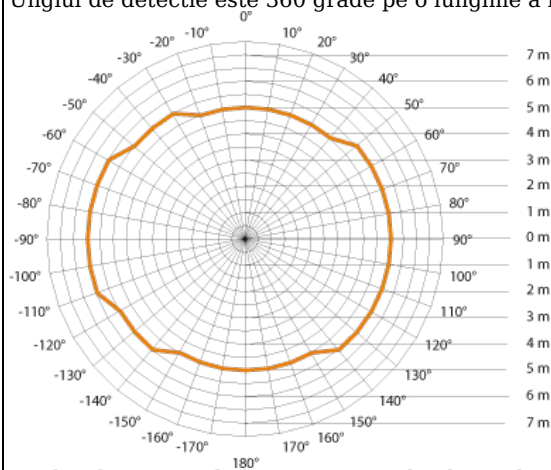

STEINEL SENZOR DE MISCARE PROFESIONAL, DETECTIE INALTA FRECVENTA, 360 GRADE, RAZA 6M, IP20, COM1

Senzor de miscare profesional, detectie inalta frecventa, ideal pentru cladiri publice la interior.

Ideal pentru montaj in tavan la o inaltime recomandata intre 2,5 -3,5 m.

Unghiul de detectie este 360 grade pe o lungime a razei de maxim 6m.

Produs din material plastic rezistent la ultraviolete cu finisaje superioare si dimensiuni relativ reduce.

Dimensiuni modul 120 x 120 x 56 mm