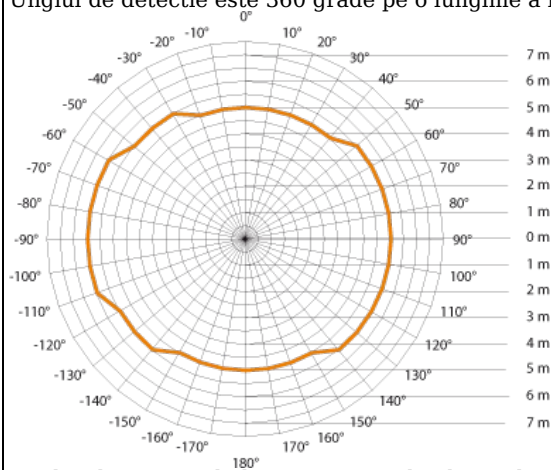

STEINEL SENZOR DE MISCARE PROFESIONAL, DETECTIE INALTA FRECVENTA, 360 GRADE, RAZA 6M, IP20, COM1

Senzor de miscare profesional, detectie inalta frecventa, ideal pentru cladiri publice la interior.

Ideal pentru montaj in tavan la o inaltime recomandata intre 2,5 -3,5 m.

Ungiul de detectie este 360 grade pe o lungime a razei de maxim 6m.

Produs din material plastic rezistent la ultraviolete cu finisaje superioare si dimensiuni relativ reduce.

Dimensiuni modul 120 x 120 x 56 mm