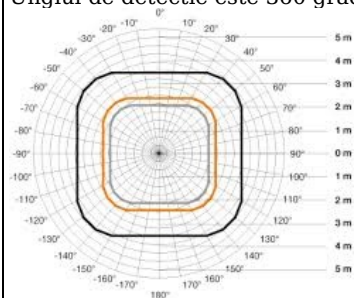

STEINEL SENZOR DE MISCARE PROFESIONAL, DETECTIE CU INFRAROSU, 16MP 4X4M, IP20, DIM

Senzor de miscare profesional, detectie cu infrarosu, ideal pentru cladiri publice. Ideal pentru montaj in tavan, pentru supraveghere zone de 16 mp 4 x 4 ml, cum ar fi birouri, sali de clasa.

Inaltimea recomandata de montaj este de 2.5-8 metri
Unghi de detectie este 360 grade pe o lungime de 7 x 7 metri (zona detectie tangentiala)

Produs din material plastic rezistent la ultraviolete cu finisaje superioare si dimensiuni relativ reduse 120x70x65mm