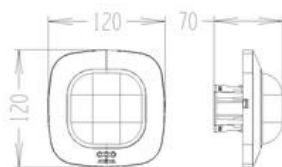

STEINEL SENZOR DE MISCARE PROFESIONAL, DETECTIE CU INFRAROSU, 16MP 4X4M, IP20, DIM

Senzor de miscare profesional, detectie cu infrarosu, ideal pentru cladiri publice. Ideal pentru montaj in tavan, pentru supraveghere zone de 16 mp 4 x 4 ml, cum ar fi birouri, sali de clasa.

Inaltimea recomandata de montaj este de 2.5-8 metri
Unghi de detectie este 360 grade pe o lungime de 7 x 7 metri (zona detectie tangentiala)

Produs din material plastic rezistent la ultraviolete cu finisaje superioare si dimensiuni relativ reduse 120x70x65mm