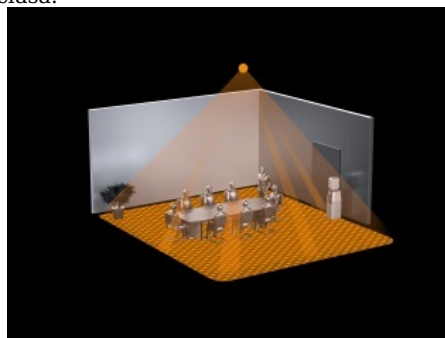

STEINEL SENZOR DE MISCARE PROFESIONAL, DETECTIE CU INFRAROSU, 16MP 4X4M, IP20, DIM

Senzor de miscare profesional, detectie cu infrarosu, ideal pentru cladiri publice. Ideal pentru montaj in tavan, pentru supraveghere zone de 16 mp 4 x 4 ml, cum ar fi birouri, sali de clasa.

Inaltimea recomandata de montaj este de 2.5-8 metri
Unghi de detectie este 360 grade pe o lungime de 7 x 7 metri (zona detectie tangentiala)

Produs din material plastic rezistent la ultraviolete cu finisaje superioare si dimensiuni relativ reduse 120x70x65mm