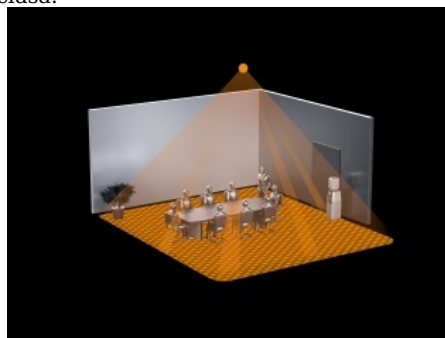

STEINEL SENZOR DE MISCARE PROFESIONAL, DETECTIE CU INFRAROSU, 16MP 4X4M, IP20, COM 1

Senzor de miscare profesional, detectie cu infrarosu, ideal pentru cladiri publice. Ideal pentru montaj in tavan, pentru supraveghere zone de 16 mp 4 x 4 ml, cum ar fi birouri, sali de clasa.

Inaltimea recomandata de montaj este de 2.5-8 metri
Unghi de detectie este 360 grade pe o lungime de 7 x 7 metri (zona detectie tangentiala)

Produs din material plastic rezistent la ultraviolete cu finisaje superioare si dimensiuni relativ reduse 120x70x65mm