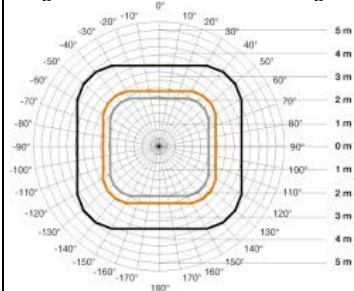

STEINEL SENZOR DE MISCARE PROFESIONAL, DETECTIE CU INFRAROSU, 16MP 4X4M, IP20, COM 1

Senzor de miscare profesional, detectie cu infrarosu, ideal pentru cladiri publice. Ideal pentru montaj in tavan, pentru supraveghere zone de 16 mp 4 x 4 ml, cum ar fi birouri, sali de clasa.

Inaltimea recomandata de montaj este de 2.5-8 metri
Unghi de detectie este 360 grade pe o lungime de 7 x 7 metri (zona detectie tangentiala)

Produs din material plastic rezistent la ultraviolete cu finisaje superioare si dimensiuni relativ reduse 120x70x65mm