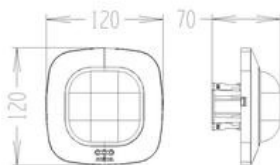

STEINEL SENZOR DE MISCARE PROFESIONAL, DETECTIE CU INFRAROSU, 16MP 4X4M, IP20, COM 1

Senzor de miscare profesional, detectie cu infrarosu, ideal pentru cladiri publice. Ideal pentru montaj in tavan, pentru supraveghere zone de 16 mp 4 x 4 ml, cum ar fi birouri, sali de clasa.

Inaltimea recomandata de montaj este de 2.5-8 metri
Unghi de detectie este 360 grade pe o lungime de 7 x 7 metri (zona detectie tangentiala)

Produs din material plastic rezistent la ultraviolete cu finisaje superioare si dimensiuni relativ reduse 120x70x65mm