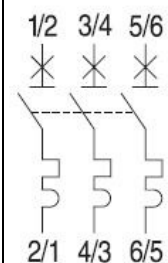

Part eticheta

Posibilități de conectare: 2 x 4mm² sau (1 x 4mm²) + (1 x 6mm²).

Un contact mic auxiliar este interfata pentru functionalitatea completa a serviciilor
 auxiliare ElfaPlus si accesorii.

Sensul de intrare si iesire curent nu are importanta, protectia este asigurata pe toate
 cele 3 contacte.

Cu ajutorul acestor sigurante se economiseste pana la 50% spatiu in tablourile de
 distributie!

Caracteristici tehnice :

Tensiune: 380V

Curent: 6A

Putere de rupere: 4.5ka

Spatiu ocupat pe sina Din : 2 module