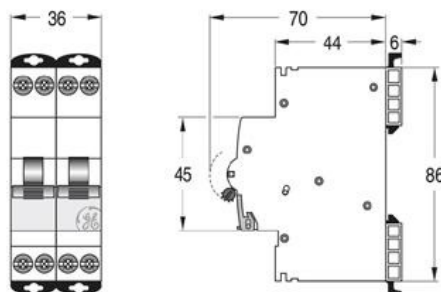

Part eticheta

Posibilități de conectare: 2 x 4mm² sau (1 x 4mm²) + (1 x 6mm²).

Un contact mic auxiliar este interfata pentru functionalitatea completa a serviciilor
 auxiliare ElfaPlus si accesorii.

Sensul de intrare si iesire curent nu are importanta, protectia este asigurata pe toate
 cele 3 contacte.

Cu ajutorul acestor sigurante se economiseste pana la 50% spatiu in tablourile de
 distributie!

Caracteristici tehnice :

Tensiune: 380V

Curent: 6A

Putere de rupere: 4.5ka

Spatiu ocupat pe sina Din : 2 module